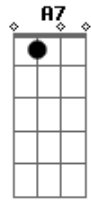

© ukulele-chords.com