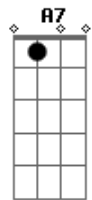

© ukulele-chords.com