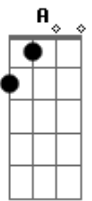

© ukulele-chords.com