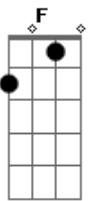

© ukulele-chords.com