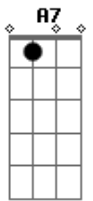

© ukulele-chords.com