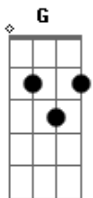

Milionário e José Rico - Sereia

tom:
C (forma dos acordes no tom de D)
Afinação: D G C F A D

Cansado e desiludido
Sai procurando lugar pra ficar
Caminhando sem rumo certo
Até que cheguei na beira do mar
Ao ver o bater das águas

Sereia, uh sereia
Seu canto é tão lindo
Encheu minha alma de felicidade

Sereia, uh sereia
Eu sei que consigo
Transformar meus sonhos em realidade

Acordes

© ukulele-chords.com

© ukulele-chords.com

© ukulele-chords.com