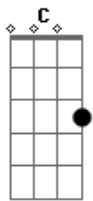

Milionário e José Rico - Sereia

tom:
C (forma dos acordes no tom de D)
Afinação: D G C F A D

^D
Cansado e desiludido
^{A7}
Sai procurando lugar pra ficar
Caminhando sem rumo certo
^D
Até que cheguei na beira do mar
^D
Ao ver o bater das águas
^G
Que vinham de encontro beijando a areia
^D
De repente eu vi um cantar
^{A7} ^D
Tão apaixonado de uma sereia

^G
Sobre as ondas que vinham correndo
^{A7} ^D
Avistei de longe a mais linda flor
^{A7}
Naquele momento a tristeza sumiu
^G ^{A7} ^D
Meu mundo vazio se encheu de amor
^G ^D
Sereia, uh sereia
^{A7}
Seu canto é tão lindo
^G ^{A7} ^D
Encheu minha alma de felicidade
^G ^D
Sereia, uh sereia
^{A7}
Eu sei que consegue
^G ^{A7} ^D
Transformar meus sonhos em realidade

Acordes

© ukulele-chords.com