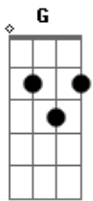

© ukulele-chords.com