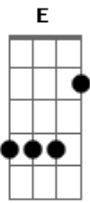

© ukulele-chords.com

© ukulele-chords.com