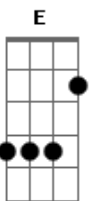

© ukulele-chords.com