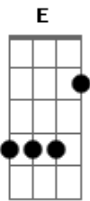

© ukulele-chords.com