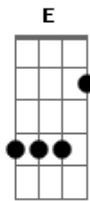

© ukulele-chords.com