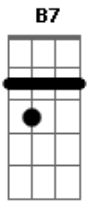

© ukulele-chords.com

© ukulele-chords.com