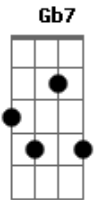

Milionário e José Rico - Minha Cruz

tom:

Intro: B Gb7 B
 B7 E B Gb7 B

B Gb7 B Gb7
 Eu perdi a ilusão desta vida
 E B
 Já nem quero saber quem eu sou
 Gb7
 Tudo que eu tinha eu dei
 B
 Pra não ter problemas no amor

Db7 Gb
 Eu sempre agi deste jeito
 E Gb7 B
 E jamais alguém vai me mudar
 E Gb7 B
 Se todos fizessem o que eu fiz
 Gb7 B
 Não teria egoísmo no amar

(B Gb7 B)
 (B7 E B Gb7 B)

B Gb7 B Gb7
 E assim vou levando está vida
 E B
 Até quando dizer eu não sei
 Gb7
 Se nasci pra servir de exemplo
 B
 Minha cruz carregarei

Db7 Gb
 Eu sempre agi deste jeito
 E Gb7 B
 E jamais alguém vai me mudar
 E Gb7 B
 Se todos fizessem o que eu fiz
 Gb7 B
 Não teria egoísmo no amar

[Final] Gb7 B

Acordes

© ukulele-chords.com

© ukulele-chords.com