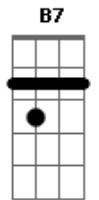

© ukulele-chords.com