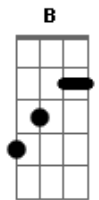

Milionário e José Rico - Minha Cruz

tom:

Intro: B Gb7 B
B7 E B Gb7 B

B Gb7 B Gb7
Eu perdi a ilusão desta vida
E B
Já nem quero saber quem eu sou
Gb7
Tudo que eu tinha eu dei
B
Pra não ter problemas no amor

Db7 Gb
Eu sempre agi deste jeito
E Gb7 B
E jamais alguém vai me mudar
E Gb7 B
Se todos fizessem o que eu fiz
Gb7 B
Não teria egoísmo no amar

(B Gb7 B)
(B7 E B Gb7 B)

B Gb7 B Gb7
E assim vou levando está vida
E B
Até quando dizer eu não sei
Gb7
Se nasci pra servir de exemplo
B
Minha cruz carregarei

Db7 Gb
Eu sempre agi deste jeito
E Gb7 B
E jamais alguém vai me mudar
E Gb7 B
Se todos fizessem o que eu fiz
Gb7 B
Não teria egoísmo no amar

[Final] Gb7 B

Acordes

© ukulele-chords.com