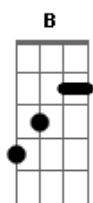

Milionário e José Rico - Minha Cruz

tom:

Intro: B Gb7 B
 B7 E B Gb7 B

B Gb7 B Gb7
 Eu perdi a ilusão desta vida
 E B
 Já nem quero saber quem eu sou
 Gb7
 Tudo que eu tinha eu dei
 B
 Pra não ter problemas no amor

Db7 Gb
 Eu sempre agi deste jeito
 E Gb7 B
 E jamais alguém vai me mudar
 E Gb7 B
 Se todos fizessem o que eu fiz
 Gb7 B
 Não teria egoísmo no amar

(B Gb7 B)
 (B7 E B Gb7 B)

B Gb7 B Gb7
 E assim vou levando está vida
 E B
 Até quando dizer eu não sei
 Gb7
 Se nasci pra servir de exemplo
 B
 Minha cruz carregarei

Db7 Gb
 Eu sempre agi deste jeito
 E Gb7 B
 E jamais alguém vai me mudar
 E Gb7 B
 Se todos fizessem o que eu fiz
 Gb7 B
 Não teria egoísmo no amar

[Final] Gb7 B

Acordes

© ukulele-chords.com

© ukulele-chords.com