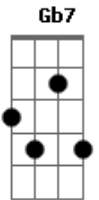

© ukulele-chords.com