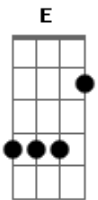

© ukulele-chords.com