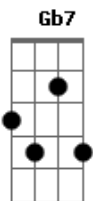

© ukulele-chords.com

© ukulele-chords.com