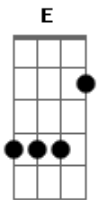

© ukulele-chords.com