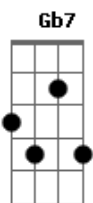

Milionário e José Rico - Minha Cruz

tom:

Intro: B Gb7 B
 B7 E B Gb7 B

B Gb7 B Gb7
 Eu perdi a ilusão desta vida
 E B
 Já nem quero saber quem eu sou
 Gb7
 Tudo que eu tinha eu dei
 B
 Pra não ter problemas no amor

Db7 Gb
 Eu sempre agi deste jeito
 E Gb7 B
 E jamais alguém vai me mudar
 E Gb7 B
 Se todos fizessem o que eu fiz
 Gb7 B
 Não teria egoísmo no amar

(B Gb7 B)
 (B7 E B Gb7 B)

B Gb7 B Gb7
 E assim vou levando está vida
 E B
 Até quando dizer eu não sei
 Gb7
 Se nasci pra servir de exemplo
 B
 Minha cruz carregarei

Db7 Gb
 Eu sempre agi deste jeito
 E Gb7 B
 E jamais alguém vai me mudar
 E Gb7 B
 Se todos fizessem o que eu fiz
 Gb7 B
 Não teria egoísmo no amar

[Final] Gb7 B

Acordes

© ukulele-chords.com

© ukulele-chords.com