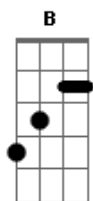

Milionário e José Rico - Minha Cruz

tom:

Intro: B Gb7 B
B7 E B Gb7 B

B Gb7 B Gb7
Eu perdi a ilusão desta vida
E B
Já nem quero saber quem eu sou
Gb7
Tudo que eu tinha eu dei
B
Pra não ter problemas no amor

Db7 Gb
Eu sempre agi deste jeito
E Gb7 B
E jamais alguém vai me mudar
E Gb7 B
Se todos fizessem o que eu fiz
Gb7 B
Não teria egoísmo no amar

(B Gb7 B)
(B7 E B Gb7 B)

B Gb7 B Gb7
E assim vou levando está vida
E B
Até quando dizer eu não sei
Gb7
Se nasci pra servir de exemplo
B
Minha cruz carregarei

Db7 Gb
Eu sempre agi deste jeito
E Gb7 B
E jamais alguém vai me mudar
E Gb7 B
Se todos fizessem o que eu fiz
Gb7 B
Não teria egoísmo no amar

[Final] Gb7 B

Acordes