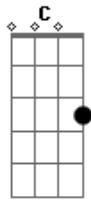

Milionário e José Rico - Mesa de Bar

Tom: G
Intro: G C G D

G
Senta um pouquinho aqui comigo
D
Vou pedir mais uma pra nos dois
Eu sei o que se passa meu amigo
G D G
A dor da solidão que vem depois
Eu já sofri assim como você
G7 C
Mais hoje eu aprendi uma lição
G
Um homem quando vive dois amores
D G G7
Acaba abandonado igual um cão

Refrão:

C
Mesa de bar lugar as vezes
G
onde um homem chora
D
Por ter um grande amor que foi embora
G G7
Eu afogo a dor num copo de cerveja
C
Mesa de bar
G
Eu quero essa mulher comigo agora
D
Mais sei que vou passar mais uma hora
G
Bebendo com os amigos nesta mesa

Acordes

© ukulele-chords.com

© ukulele-chords.com

© ukulele-chords.com

© ukulele-chords.com