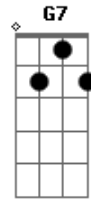

© ukulele-chords.com