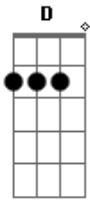

© ukulele-chords.com

© ukulele-chords.com