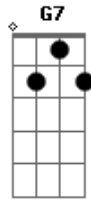

© ukulele-chords.com