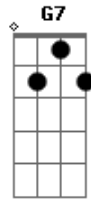

© ukulele-chords.com