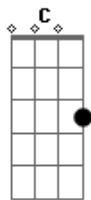

Milionário e José Rico - Mesa de Bar

Tom: G
Intro: G C G D

G
Senta um pouquinho aqui comigo
D
Vou pedir mais uma pra nos dois
Eu sei o que se passa meu amigo
G D G
A dor da solidão que vem depois
Eu já sofri assim como você
G7 C
Mais hoje eu aprendi uma lição
G
Um homem quando vive dois amores
D G G7
Acaba abandonado igual um cão

Refrão:

C
Mesa de bar lugar as vezes
G
onde um homem chora
D
Por ter um grande amor que foi embora
G G7
Eu afogo a dor num copo de cerveja
C
Mesa de bar
G
Eu quero essa mulher comigo agora
D
Mais sei que vou passar mais uma hora
G
Bebendo com os amigos nesta mesa

Acordes

© ukulele-chords.com

© ukulele-chords.com

© ukulele-chords.com

© ukulele-chords.com