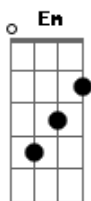

© ukulele-chords.com