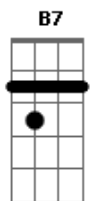

© ukulele-chords.com

© ukulele-chords.com