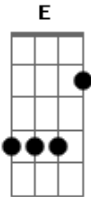

© ukulele-chords.com