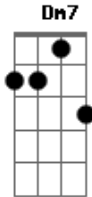

© ukulele-chords.com