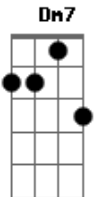

© ukulele-chords.com