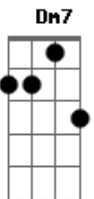

© ukulele-chords.com