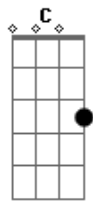

Milionário e José Rico - Fim da Estrada

Tom: G
Intro: G D G D G C G

G
Estou parando com esta minha correria
Se vale a pena, eu confesso que nem sei
Pois o cansaço me abordou no meio da estrada
E muito triste aborrecido eu chorei
G
De uma cosa todos podem ter certeza
Tudo que faço com meu conto é por amor

Solo: G D G D G C G
Repete tudo outra vez após o solo.

Acordes

© ukulele-chords.com

© ukulele-chords.com

© ukulele-chords.com

© ukulele-chords.com