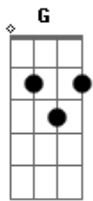

Milionário e José Rico - Fim da Estrada

Tom: G
Intro: G D G D G C G

G
Estou parando com esta minha correria
Se vale a pena, eu confesso que nem sei
Pois o cansaço me abordou no meio da estrada
E muito triste aborrecido eu chorei
G
De uma cosa todos podem ter certeza
Tudo que faço com meu conto é por amor

E a mensagem que transmite minha voz
Foi o presente que ganhei do meu senhor

Refrão:
Durantes anos eu corri por esta estrada
Que está livre para quem, quiser, seguir
Se tem amor eu recomendo siga em frente
Que a recompensa você pode conseguir

Solo: G D G D G C G
Repete tudo outra vez após o solo.

Acordes

© ukulele-chords.com

© ukulele-chords.com

© ukulele-chords.com

© ukulele-chords.com