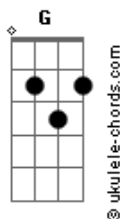

Milionário e José Rico - Estrada da Vida

tom:

C

Tab - Solo Intro

Intro: G F C
 G7 C
 G F C
 F G C G7 C

Nesta longa estrada da vida
 Vou correndo e não posso parar
 Na esperança de ser campeão
 Alcançando o primeiro lugar
 Na esperança de ser campeão
 Alcançando o primeiro lugar

Acordes

Mas o tempo cercou minha estrada
 E o cansaço me dominou
 Minhas vistas se escureceram
 E o final da corrida chegou

[Solo Intro]
 (G F C)
 (G7 C)
 (G F C)
 (F G C G7 C)

Este é o exemplo da vida
 Para quem não quer compreender
 Nós devemos ser o que somos
 Ter aquilo que bem merecer
 Nós devemos ser o que somos
 Ter aquilo que bem merecer
 Mas o tempo cercou minha estrada
 E o cansaço me dominou
 Minhas vistas se escureceram
 E o final desta vida chegou