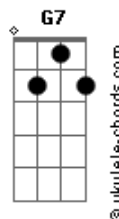

Milionário e José Rico - Estrada da Vida

tom:

C

Tab - Solo Intro

Intro: G F C
 G7 C
 G F C
 F G C G7 C

Nesta longa estrada da vida
 Vou correndo e não posso parar
 Na esperança de ser campeão
 Alcançando o primeiro lugar
 Na esperança de ser campeão
 Alcançando o primeiro lugar

Acordes

Mas o tempo cercou minha estrada
 E o cansaço me dominou
 Minhas vistas se escureceram
 E o final da corrida chegou

[Solo Intro]
 (G F C)
 (G7 C)
 (G F C)
 (F G C G7 C)

Este é o exemplo da vida
 Para quem não quer compreender
 Nós devemos ser o que somos
 Ter aquilo que bem merecer
 Nós devemos ser o que somos
 Ter aquilo que bem merecer
 Mas o tempo cercou minha estrada
 E o cansaço me dominou
 Minhas vistas se escureceram
 E o final desta vida chegou