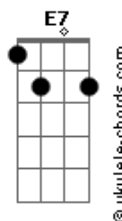

Milionário e José Rico - Estrada da Vida

tom: Db (forma dos acordes no tom de B)
Capotraste na 2ª casa
Intro: Aadd9 E Dadd9 Aadd9 Bm E
Aadd9 E Dadd9 Aadd9 A7 Dadd9 E
Aadd9 E Aadd9

(Aadd9 E Dadd9)
(Aadd9 Bm E)
(Aadd9 E Dadd9)
(Aadd9 A7 Dadd9 E)
(Aadd9 E Aadd9)

[Primeira Parte]

Aadd9 E Aadd9
Nesta longa estrada da vida
E
Vou correndo e não posso parar
Dadd9 Aadd9
Na esperança de ser campeão
E Aadd9 A7
Alcançando o primeiro lugar
Dadd9 Aadd9
Na esperança de ser campeão
E E7 Aadd9 A7
Alcançando o primeiro lugar

[Refrão]

D Dadd9 D
Mas o tempo cercou minha estrada
E E7 Aadd9
E o cansaço me dominou
E
Minhas vistas se escureceram
Dadd9 E Aadd9
E o final da corrida chegou

Acordes

[Segunda Parte]

Aadd9 E Aadd9
Este é o exemplo da vida
E
Para quem não quer compreender
Dadd9 Aadd9
Nós devemos ser o que somos
E Aadd9 A7
Ter aquilo que bem merecer
Dadd9 Aadd9
Nós devemos ser o que somos
E E7 Aadd9 A7
Ter aquilo que bem merecer

[Refrão]

D Dadd9 D
Mas o tempo cercou minha estrada
E E7 Aadd9
E o cansaço me dominou
E
Minhas vistas se escureceram
Dadd9 E Aadd9
E o final desta vida chegou

[Final] E Aadd9 E Aadd9