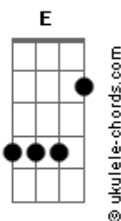

Milionário e José Rico - Estrada da Vida

tom: Db (forma dos acordes no tom de B)
 Capotraste na 2ª casa
 Intro: Aadd9 E Dadd9 Aadd9 Bm E
 Aadd9 E Dadd9 Aadd9 A7 Dadd9 E
 Aadd9 E Aadd9

(Aadd9 E Dadd9)
 (Aadd9 Bm E)
 (Aadd9 E Dadd9)
 (Aadd9 A7 Dadd9 E)
 (Aadd9 E Aadd9)

[Primeira Parte]

Aadd9 E Aadd9
 Nesta longa estrada da vida
 E
 Vou correndo e não posso parar
 Dadd9 Aadd9
 Na esperança de ser campeão
 E Aadd9 A7
 Alcançando o primeiro lugar
 Dadd9 Aadd9
 Na esperança de ser campeão
 E E7 Aadd9 A7
 Alcançando o primeiro lugar

[Refrão]

D Dadd9 D
 Mas o tempo cercou minha estrada
 E E7 Aadd9
 E o cansaço me dominou
 E
 Minhas vistas se escureceram
 Dadd9 E Aadd9
 E o final da corrida chegou

Acordes

[Segunda Parte]

Aadd9 E Aadd9
 Este é o exemplo da vida
 E
 Para quem não quer compreender
 Dadd9 Aadd9
 Nós devemos ser o que somos
 E Aadd9 A7
 Ter aquilo que bem merecer
 Dadd9 Aadd9
 Nós devemos ser o que somos
 E E7 Aadd9 A7
 Ter aquilo que bem merecer