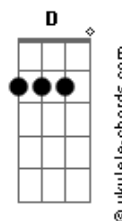

Milionário e José Rico - Estrada da Vida

tom:
Db (forma dos acordes no tom de B)
Capotraste na 2ª casa
Intro: Aadd9 E Dadd9 Aadd9 Bm E
Aadd9 E Dadd9 Aadd9 A7 Dadd9 E
Aadd9 E Aadd9

(Aadd9 E Dadd9)
(Aadd9 Bm E)
(Aadd9 E Dadd9)
(Aadd9 A7 Dadd9 E)
(Aadd9 E Aadd9)

[Primeira Parte]

Aadd9 E Aadd9
Nesta longa estrada da vida
E
Vou correndo e não posso parar
Dadd9 Aadd9
Na esperança de ser campeão
E Aadd9 A7
Alcançando o primeiro lugar
Dadd9 Aadd9
Na esperança de ser campeão
E E7 Aadd9 A7
Alcançando o primeiro lugar

[Refrão]

D Dadd9 D
Mas o tempo cercou minha estrada
E E7 Aadd9
E o cansaço me dominou
E
Minhas vistas se escureceram
Dadd9 E Aadd9
E o final da corrida chegou

Acordes

[Segunda Parte]

Aadd9 E Aadd9
Este é o exemplo da vida
E
Para quem não quer compreender
Dadd9 Aadd9
Nós devemos ser o que somos
E Aadd9 A7
Ter aquilo que bem merecer
Dadd9 Aadd9
Nós devemos ser o que somos
E E7 Aadd9 A7
Ter aquilo que bem merecer

[Refrão]

D Dadd9 D
Mas o tempo cercou minha estrada
E E7 Aadd9
E o cansaço me dominou
E
Minhas vistas se escureceram
Dadd9 E Aadd9
E o final desta vida chegou

[Final] E Aadd9 E Aadd9