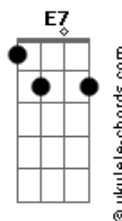

Milionário e José Rico - Estrada da Vida

tom:
Db (forma dos acordes no tom de B)
Capotraste na 2ª casa
Intro: Aadd9 E Dadd9 Aadd9 Bm E
Aadd9 E Dadd9 Aadd9 A7 Dadd9 E
Aadd9 E Aadd9

(Aadd9 E Dadd9)
(Aadd9 Bm E)
(Aadd9 E Dadd9)
(Aadd9 A7 Dadd9 E)
(Aadd9 E Aadd9)

[Primeira Parte]

Aadd9 E Aadd9
Nesta longa estrada da vida
E
Vou correndo e não posso parar
Dadd9 Aadd9
Na esperança de ser campeão
E Aadd9 A7
Alcançando o primeiro lugar
Dadd9 Aadd9
Na esperança de ser campeão
E E7 Aadd9 A7
Alcançando o primeiro lugar

[Refrão]

D Dadd9 D
Mas o tempo cercou minha estrada
E E7 Aadd9
E o cansaço me dominou
E
Minhas vistas se escureceram
Dadd9 E Aadd9
E o final da corrida chegou

Acordes

[Segunda Parte]

Aadd9 E Aadd9
Este é o exemplo da vida
E
Para quem não quer compreender
Dadd9 Aadd9
Nós devemos ser o que somos
E Aadd9 A7
Ter aquilo que bem merecer
Dadd9 Aadd9
Nós devemos ser o que somos
E E7 Aadd9 A7
Ter aquilo que bem merecer

[Refrão]

D Dadd9 D
Mas o tempo cercou minha estrada
E E7 Aadd9
E o cansaço me dominou
E
Minhas vistas se escureceram
Dadd9 E Aadd9
E o final desta vida chegou

[Final] E Aadd9 E Aadd9