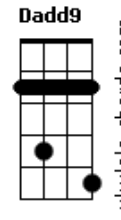

Milionário e José Rico - Estrada da Vida

tom: Db (forma dos acordes no tom de B)
Capotraste na 2ª casa
Intro: Aadd9 E Dadd9 Aadd9 Bm E
Aadd9 E Dadd9 Aadd9 A7 Dadd9 E
Aadd9 E Aadd9

(Aadd9 E Dadd9)
(Aadd9 Bm E)
(Aadd9 E Dadd9)
(Aadd9 A7 Dadd9 E)
(Aadd9 E Aadd9)

[Primeira Parte]

Aadd9 E Aadd9
Nesta longa estrada da vida
E
Vou correndo e não posso parar
Dadd9 Aadd9
Na esperança de ser campeão
E Aadd9 A7
Alcançando o primeiro lugar
Dadd9 Aadd9
Na esperança de ser campeão
E E7 Aadd9 A7
Alcançando o primeiro lugar

[Refrão]

D Dadd9 D
Mas o tempo cercou minha estrada
E E7 Aadd9
E o cansaço me dominou
E
Minhas vistas se escureceram
Dadd9 E Aadd9
E o final da corrida chegou

Acordes

[Segunda Parte]

Aadd9 E Aadd9
Este é o exemplo da vida
E
Para quem não quer compreender
Dadd9 Aadd9
Nós devemos ser o que somos
E Aadd9 A7
Ter aquilo que bem merecer
Dadd9 Aadd9
Nós devemos ser o que somos
E E7 Aadd9 A7
Ter aquilo que bem merecer

[Refrão]

D Dadd9 D
Mas o tempo cercou minha estrada
E E7 Aadd9
E o cansaço me dominou
E
Minhas vistas se escureceram
Dadd9 E Aadd9
E o final desta vida chegou

[Final] E Aadd9 E Aadd9