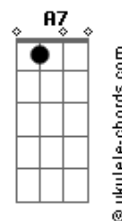

Milionário e José Rico - Estrada da Vida

tom: Db (forma dos acordes no tom de B)
Capotraste na 2ª casa
Intro: Aadd9 E Dadd9 Aadd9 Bm E
Aadd9 E Dadd9 Aadd9 A7 Dadd9 E
Aadd9 E Aadd9

(Aadd9 E Dadd9)
(Aadd9 Bm E)
(Aadd9 E Dadd9)
(Aadd9 A7 Dadd9 E)
(Aadd9 E Aadd9)

[Primeira Parte]

Aadd9 E Aadd9
Nesta longa estrada da vida
E
Vou correndo e não posso parar
Dadd9 Aadd9
Na esperança de ser campeão
E Aadd9 A7
Alcançando o primeiro lugar
Dadd9 Aadd9
Na esperança de ser campeão
E E7 Aadd9 A7
Alcançando o primeiro lugar

[Refrão]

D Dadd9 D
Mas o tempo cercou minha estrada
E E7 Aadd9
E o cansaço me dominou
E
Minhas vistas se escureceram
Dadd9 E Aadd9
E o final da corrida chegou

Acordes

[Segunda Parte]

Aadd9 E Aadd9
Este é o exemplo da vida
E
Para quem não quer compreender
Dadd9 Aadd9
Nós devemos ser o que somos
E Aadd9 A7
Ter aquilo que bem merecer
Dadd9 Aadd9
Nós devemos ser o que somos
E E7 Aadd9 A7
Ter aquilo que bem merecer

[Refrão]

D Dadd9 D
Mas o tempo cercou minha estrada
E E7 Aadd9
E o cansaço me dominou
E
Minhas vistas se escureceram
Dadd9 E Aadd9
E o final desta vida chegou

[Final] E Aadd9 E Aadd9