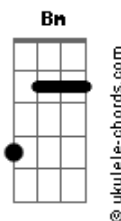

Milionário e José Rico - Estrada da Vida

tom:
Db (forma dos acordes no tom de B)
Capotraste na 2ª casa
Intro: Aadd9 E Dadd9 Aadd9 Bm E
Aadd9 E Dadd9 Aadd9 A7 Dadd9 E
Aadd9 E Aadd9

(Aadd9 E Dadd9)
(Aadd9 Bm E)
(Aadd9 E Dadd9)
(Aadd9 A7 Dadd9 E)
(Aadd9 E Aadd9)

[Primeira Parte]

Aadd9 E Aadd9
Nesta longa estrada da vida
E
Vou correndo e não posso parar
Dadd9 Aadd9
Na esperança de ser campeão
E Aadd9 A7
Alcançando o primeiro lugar
Dadd9 Aadd9
Na esperança de ser campeão
E E7 Aadd9 A7
Alcançando o primeiro lugar

[Refrão]

D Dadd9 D
Mas o tempo cercou minha estrada
E E7 Aadd9
E o cansaço me dominou
E
Minhas vistas se escureceram
Dadd9 E Aadd9
E o final da corrida chegou

Acordes

[Segunda Parte]

Aadd9 E Aadd9
Este é o exemplo da vida
E
Para quem não quer compreender
Dadd9 Aadd9
Nós devemos ser o que somos
E Aadd9 A7
Ter aquilo que bem merecer
Dadd9 Aadd9
Nós devemos ser o que somos
E E7 Aadd9 A7
Ter aquilo que bem merecer

[Refrão]

D Dadd9 D
Mas o tempo cercou minha estrada
E E7 Aadd9
E o cansaço me dominou
E
Minhas vistas se escureceram
Dadd9 E Aadd9
E o final desta vida chegou

[Final] E Aadd9 E Aadd9