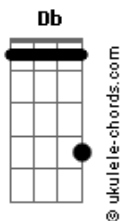

Milionário e José Rico - Estrada da Vida

tom:
Db (forma dos acordes no tom de B)
Capotraste na 2ª casa
Intro: Aadd9 E Dadd9 Aadd9 Bm E
Aadd9 E Dadd9 Aadd9 A7 Dadd9 E
Aadd9 E Aadd9

(Aadd9 E Dadd9)
(Aadd9 Bm E)
(Aadd9 E Dadd9)
(Aadd9 A7 Dadd9 E)
(Aadd9 E Aadd9)

[Primeira Parte]

Aadd9 E Aadd9
Nesta longa estrada da vida
E
Vou correndo e não posso parar
Dadd9 Aadd9
Na esperança de ser campeão
E Aadd9 A7
Alcançando o primeiro lugar
Dadd9 Aadd9
Na esperança de ser campeão
E E7 Aadd9 A7
Alcançando o primeiro lugar

[Refrão]

D Dadd9 D
Mas o tempo cercou minha estrada
E E7 Aadd9
E o cansaço me dominou
E
Minhas vistas se escureceram
Dadd9 E Aadd9
E o final da corrida chegou

Acordes

[Segunda Parte]

Aadd9 E Aadd9
Este é o exemplo da vida
E
Para quem não quer compreender
Dadd9 Aadd9
Nós devemos ser o que somos
E Aadd9 A7
Ter aquilo que bem merecer
Dadd9 Aadd9
Nós devemos ser o que somos
E E7 Aadd9 A7
Ter aquilo que bem merecer

[Refrão]

D Dadd9 D
Mas o tempo cercou minha estrada
E E7 Aadd9
E o cansaço me dominou
E
Minhas vistas se escureceram
Dadd9 E Aadd9
E o final desta vida chegou

[Final] E Aadd9 E Aadd9