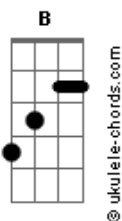

Milionário e José Rico - Estrada da Vida

tom: Db (forma dos acordes no tom de B)
 Capotraste na 2ª casa
 Intro: Aadd9 E Dadd9 Aadd9 Bm E
 Aadd9 E Dadd9 Aadd9 A7 Dadd9 E
 Aadd9 E Aadd9

(Aadd9 E Dadd9)
 (Aadd9 Bm E)
 (Aadd9 E Dadd9)
 (Aadd9 A7 Dadd9 E)
 (Aadd9 E Aadd9)

[Primeira Parte]

Aadd9 E Aadd9
 Nesta longa estrada da vida
 E
 Vou correndo e não posso parar
 Dadd9 Aadd9
 Na esperança de ser campeão
 E Aadd9 A7
 Alcançando o primeiro lugar
 Dadd9 Aadd9
 Na esperança de ser campeão
 E E7 Aadd9 A7
 Alcançando o primeiro lugar

[Refrão]

D Dadd9 D
 Mas o tempo cercou minha estrada
 E E7 Aadd9
 E o cansaço me dominou
 E
 Minhas vistas se escureceram
 Dadd9 E Aadd9
 E o final da corrida chegou

Acordes

[Segunda Parte]

Aadd9 E Aadd9
 Este é o exemplo da vida
 E
 Para quem não quer compreender
 Dadd9 Aadd9
 Nós devemos ser o que somos
 E Aadd9 A7
 Ter aquilo que bem merecer
 Dadd9 Aadd9
 Nós devemos ser o que somos
 E E7 Aadd9 A7
 Ter aquilo que bem merecer