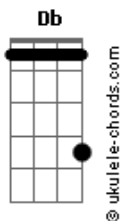

Milionário e José Rico - Estrada da Vida

tom: Db (forma dos acordes no tom de B)
Capotraste na 2ª casa
Intro: Aadd9 E Dadd9 Aadd9 Bm E
Aadd9 E Dadd9 Aadd9 A7 Dadd9 E
Aadd9 E Aadd9

(Aadd9 E Dadd9)
(Aadd9 Bm E)
(Aadd9 E Dadd9)
(Aadd9 A7 Dadd9 E)
(Aadd9 E Aadd9)

[Primeira Parte]

Aadd9 E Aadd9
Nesta longa estrada da vida
E
Vou correndo e não posso parar
Dadd9 Aadd9
Na esperança de ser campeão
E Aadd9 A7
Alcançando o primeiro lugar
Dadd9 Aadd9
Na esperança de ser campeão
E E7 Aadd9 A7
Alcançando o primeiro lugar

[Refrão]

D Dadd9 D
Mas o tempo cercou minha estrada
E E7 Aadd9
E o cansaço me dominou
E
Minhas vistas se escureceram
Dadd9 E Aadd9
E o final da corrida chegou

Acordes

[Segunda Parte]

Aadd9 E Aadd9
Este é o exemplo da vida
E
Para quem não quer compreender
Dadd9 Aadd9
Nós devemos ser o que somos
E Aadd9 A7
Ter aquilo que bem merecer
Dadd9 Aadd9
Nós devemos ser o que somos
E E7 Aadd9 A7
Ter aquilo que bem merecer

[Refrão]

D Dadd9 D
Mas o tempo cercou minha estrada
E E7 Aadd9
E o cansaço me dominou
E
Minhas vistas se escureceram
Dadd9 E Aadd9
E o final desta vida chegou

[Final] E Aadd9 E Aadd9