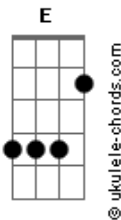

Milionário e José Rico - Estrada da Vida

tom: Db (forma dos acordes no tom de B)
 Capotraste na 2ª casa
 Intro: Aadd9 E Dadd9 Aadd9 Bm E
 Aadd9 E Dadd9 Aadd9 A7 Dadd9 E
 Aadd9 E Aadd9

(Aadd9 E Dadd9)
 (Aadd9 Bm E)
 (Aadd9 E Dadd9)
 (Aadd9 A7 Dadd9 E)
 (Aadd9 E Aadd9)

[Primeira Parte]

Aadd9 E Aadd9
 Nesta longa estrada da vida
 E
 Vou correndo e não posso parar
 Dadd9 Aadd9
 Na esperança de ser campeão
 E Aadd9 A7
 Alcançando o primeiro lugar
 Dadd9 Aadd9
 Na esperança de ser campeão
 E E7 Aadd9 A7
 Alcançando o primeiro lugar

[Refrão]

D Dadd9 D
 Mas o tempo cercou minha estrada
 E E7 Aadd9
 E o cansaço me dominou
 E
 Minhas vistas se escureceram
 Dadd9 E Aadd9
 E o final da corrida chegou

Acordes

[Segunda Parte]

Aadd9 E Aadd9
 Este é o exemplo da vida
 E
 Para quem não quer compreender
 Dadd9 Aadd9
 Nós devemos ser o que somos
 E Aadd9 A7
 Ter aquilo que bem merecer
 Dadd9 Aadd9
 Nós devemos ser o que somos
 E E7 Aadd9 A7
 Ter aquilo que bem merecer