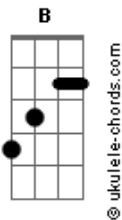

Milionário e José Rico - Estrada da Vida

tom: Db (forma dos acordes no tom de B)
 Capotraste na 2ª casa
 Intro: Aadd9 E Dadd9 Aadd9 Bm E
 Aadd9 E Dadd9 Aadd9 A7 Dadd9 E
 Aadd9 E Aadd9

(Aadd9 E Dadd9)
 (Aadd9 Bm E)
 (Aadd9 E Dadd9)
 (Aadd9 A7 Dadd9 E)
 (Aadd9 E Aadd9)

[Primeira Parte]

Aadd9 E Aadd9
 Nesta longa estrada da vida
 E
 Vou correndo e não posso parar
 Dadd9 Aadd9
 Na esperança de ser campeão
 E Aadd9 A7
 Alcançando o primeiro lugar
 Dadd9 Aadd9
 Na esperança de ser campeão
 E E7 Aadd9 A7
 Alcançando o primeiro lugar

[Refrão]

D Dadd9 D
 Mas o tempo cercou minha estrada
 E E7 Aadd9
 E o cansaço me dominou
 E
 Minhas vistas se escureceram
 Dadd9 E Aadd9
 E o final da corrida chegou

Acordes

[Segunda Parte]

Aadd9 E Aadd9
 Este é o exemplo da vida
 E
 Para quem não quer compreender
 Dadd9 Aadd9
 Nós devemos ser o que somos
 E Aadd9 A7
 Ter aquilo que bem merecer
 Dadd9 Aadd9
 Nós devemos ser o que somos
 E E7 Aadd9 A7
 Ter aquilo que bem merecer