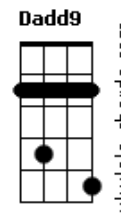

Milionário e José Rico - Estrada da Vida

tom:
Db (forma dos acordes no tom de B)
Capotraste na 2ª casa
Intro: Aadd9 E Dadd9 Aadd9 Bm E
Aadd9 E Dadd9 Aadd9 A7 Dadd9 E
Aadd9 E Aadd9

(Aadd9 E Dadd9)
(Aadd9 Bm E)
(Aadd9 E Dadd9)
(Aadd9 A7 Dadd9 E)
(Aadd9 E Aadd9)

[Primeira Parte]

Aadd9 E Aadd9
Nesta longa estrada da vida
E
Vou correndo e não posso parar
Dadd9 Aadd9
Na esperança de ser campeão
E Aadd9 A7
Alcançando o primeiro lugar
Dadd9 Aadd9
Na esperança de ser campeão
E E7 Aadd9 A7
Alcançando o primeiro lugar

[Refrão]

D Dadd9 D
Mas o tempo cercou minha estrada
E E7 Aadd9
E o cansaço me dominou
E
Minhas vistas se escureceram
Dadd9 E Aadd9
E o final da corrida chegou

Acordes

[Segunda Parte]

Aadd9 E Aadd9
Este é o exemplo da vida
E
Para quem não quer compreender
Dadd9 Aadd9
Nós devemos ser o que somos
E Aadd9 A7
Ter aquilo que bem merecer
Dadd9 Aadd9
Nós devemos ser o que somos
E E7 Aadd9 A7
Ter aquilo que bem merecer

[Refrão]

D Dadd9 D
Mas o tempo cercou minha estrada
E E7 Aadd9
E o cansaço me dominou
E
Minhas vistas se escureceram
Dadd9 E Aadd9
E o final desta vida chegou

[Final] E Aadd9 E Aadd9