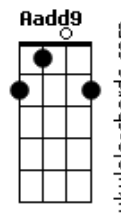

Milionário e José Rico - Estrada da Vida

tom: Db (forma dos acordes no tom de B)
Capotraste na 2ª casa
Intro: Aadd9 E Dadd9 Aadd9 Bm E
Aadd9 E Dadd9 Aadd9 A7 Dadd9 E
Aadd9 E Aadd9

(Aadd9 E Dadd9)
(Aadd9 Bm E)
(Aadd9 E Dadd9)
(Aadd9 A7 Dadd9 E)
(Aadd9 E Aadd9)

[Primeira Parte]

Aadd9 E Aadd9
Nesta longa estrada da vida
E
Vou correndo e não posso parar
Dadd9 Aadd9
Na esperança de ser campeão
E Aadd9 A7
Alcançando o primeiro lugar
Dadd9 Aadd9
Na esperança de ser campeão
E E7 Aadd9 A7
Alcançando o primeiro lugar

[Refrão]

D Dadd9 D
Mas o tempo cercou minha estrada
E E7 Aadd9
E o cansaço me dominou
E
Minhas vistas se escureceram
Dadd9 E Aadd9
E o final da corrida chegou

Acordes

[Segunda Parte]

Aadd9 E Aadd9
Este é o exemplo da vida
E
Para quem não quer compreender
Dadd9 Aadd9
Nós devemos ser o que somos
E Aadd9 A7
Ter aquilo que bem merecer
Dadd9 Aadd9
Nós devemos ser o que somos
E E7 Aadd9 A7
Ter aquilo que bem merecer

[Refrão]

D Dadd9 D
Mas o tempo cercou minha estrada
E E7 Aadd9
E o cansaço me dominou
E
Minhas vistas se escureceram
Dadd9 E Aadd9
E o final desta vida chegou

[Final] E Aadd9 E Aadd9