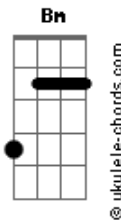

Milionário e José Rico - Estrada da Vida

tom: Db (forma dos acordes no tom de B)
Capotraste na 2ª casa
Intro: Aadd9 E Dadd9 Aadd9 Bm E
Aadd9 E Dadd9 Aadd9 A7 Dadd9 E
Aadd9 E Aadd9

(Aadd9 E Dadd9)
(Aadd9 Bm E)
(Aadd9 E Dadd9)
(Aadd9 A7 Dadd9 E)
(Aadd9 E Aadd9)

[Primeira Parte]

Aadd9 E Aadd9
Nesta longa estrada da vida
E
Vou correndo e não posso parar
Dadd9 Aadd9
Na esperança de ser campeão
E Aadd9 A7
Alcançando o primeiro lugar
Dadd9 Aadd9
Na esperança de ser campeão
E E7 Aadd9 A7
Alcançando o primeiro lugar

[Refrão]

D Dadd9 D
Mas o tempo cercou minha estrada
E E7 Aadd9
E o cansaço me dominou
E
Minhas vistas se escureceram
Dadd9 E Aadd9
E o final da corrida chegou

Acordes

[Segunda Parte]

Aadd9 E Aadd9
Este é o exemplo da vida
E
Para quem não quer compreender
Dadd9 Aadd9
Nós devemos ser o que somos
E Aadd9 A7
Ter aquilo que bem merecer
Dadd9 Aadd9
Nós devemos ser o que somos
E E7 Aadd9 A7
Ter aquilo que bem merecer

[Refrão]

D Dadd9 D
Mas o tempo cercou minha estrada
E E7 Aadd9
E o cansaço me dominou
E
Minhas vistas se escureceram
Dadd9 E Aadd9
E o final desta vida chegou

[Final] E Aadd9 E Aadd9