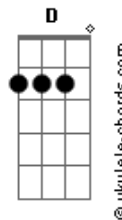

Milionário e José Rico - Estrada da Vida

tom: Db (forma dos acordes no tom de B)
Capotraste na 2ª casa
Intro: Aadd9 E Dadd9 Aadd9 Bm E
Aadd9 E Dadd9 Aadd9 A7 Dadd9 E
Aadd9 E Aadd9

(Aadd9 E Dadd9)
(Aadd9 Bm E)
(Aadd9 E Dadd9)
(Aadd9 A7 Dadd9 E)
(Aadd9 E Aadd9)

[Primeira Parte]

Aadd9 E Aadd9
Nesta longa estrada da vida
E
Vou correndo e não posso parar
Dadd9 Aadd9
Na esperança de ser campeão
E Aadd9 A7
Alcançando o primeiro lugar
Dadd9 Aadd9
Na esperança de ser campeão
E E7 Aadd9 A7
Alcançando o primeiro lugar

[Refrão]

D Dadd9 D
Mas o tempo cercou minha estrada
E E7 Aadd9
E o cansaço me dominou
E
Minhas vistas se escureceram
Dadd9 E Aadd9
E o final da corrida chegou

Acordes

[Segunda Parte]

Aadd9 E Aadd9
Este é o exemplo da vida
E
Para quem não quer compreender
Dadd9 Aadd9
Nós devemos ser o que somos
E Aadd9 A7
Ter aquilo que bem merecer
Dadd9 Aadd9
Nós devemos ser o que somos
E E7 Aadd9 A7
Ter aquilo que bem merecer

[Refrão]

D Dadd9 D
Mas o tempo cercou minha estrada
E E7 Aadd9
E o cansaço me dominou
E
Minhas vistas se escureceram
Dadd9 E Aadd9
E o final desta vida chegou

[Final] E Aadd9 E Aadd9