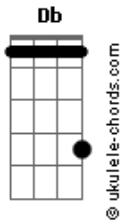

Milionário e José Rico - Estrada da Vida

tom: Db (forma dos acordes no tom de B)
Capotraste na 2ª casa
Intro: Aadd9 E Dadd9 Aadd9 Bm E
Aadd9 E Dadd9 Aadd9 A7 Dadd9 E
Aadd9 E Aadd9

(Aadd9 E Dadd9)
(Aadd9 Bm E)
(Aadd9 E Dadd9)
(Aadd9 A7 Dadd9 E)
(Aadd9 E Aadd9)

[Primeira Parte]

Aadd9 E Aadd9
Nesta longa estrada da vida
E
Vou correndo e não posso parar
Dadd9 Aadd9
Na esperança de ser campeão
E Aadd9 A7
Alcançando o primeiro lugar
Dadd9 Aadd9
Na esperança de ser campeão
E E7 Aadd9 A7
Alcançando o primeiro lugar

[Refrão]

D Dadd9 D
Mas o tempo cercou minha estrada
E E7 Aadd9
E o cansaço me dominou
E
Minhas vistas se escureceram
Dadd9 E Aadd9
E o final da corrida chegou

Acordes

[Segunda Parte]

Aadd9 E Aadd9
Este é o exemplo da vida
E
Para quem não quer compreender
Dadd9 Aadd9
Nós devemos ser o que somos
E Aadd9 A7
Ter aquilo que bem merecer
Dadd9 Aadd9
Nós devemos ser o que somos
E E7 Aadd9 A7
Ter aquilo que bem merecer

[Refrão]

D Dadd9 D
Mas o tempo cercou minha estrada
E E7 Aadd9
E o cansaço me dominou
E
Minhas vistas se escureceram
Dadd9 E Aadd9
E o final desta vida chegou

[Final] E Aadd9 E Aadd9