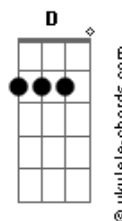

Milionário e José Rico - Estrada da Vida

tom: Db (forma dos acordes no tom de B)
Capotraste na 2ª casa
Intro: Aadd9 E Dadd9 Aadd9 Bm E
Aadd9 E Dadd9 Aadd9 A7 Dadd9 E
Aadd9 E Aadd9

(Aadd9 E Dadd9)
(Aadd9 Bm E)
(Aadd9 E Dadd9)
(Aadd9 A7 Dadd9 E)
(Aadd9 E Aadd9)

[Primeira Parte]

Aadd9 E Aadd9
Nesta longa estrada da vida
E
Vou correndo e não posso parar
Dadd9 Aadd9
Na esperança de ser campeão
E Aadd9 A7
Alcançando o primeiro lugar
Dadd9 Aadd9
Na esperança de ser campeão
E E7 Aadd9 A7
Alcançando o primeiro lugar

[Refrão]

D Dadd9 D
Mas o tempo cercou minha estrada
E E7 Aadd9
E o cansaço me dominou
E
Minhas vistas se escureceram
Dadd9 E Aadd9
E o final da corrida chegou

Acordes

[Segunda Parte]

Aadd9 E Aadd9
Este é o exemplo da vida
E
Para quem não quer compreender
Dadd9 Aadd9
Nós devemos ser o que somos
E Aadd9 A7
Ter aquilo que bem merecer
Dadd9 Aadd9
Nós devemos ser o que somos
E E7 Aadd9 A7
Ter aquilo que bem merecer

[Refrão]

D Dadd9 D
Mas o tempo cercou minha estrada
E E7 Aadd9
E o cansaço me dominou
E
Minhas vistas se escureceram
Dadd9 E Aadd9
E o final desta vida chegou

[Final] E Aadd9 E Aadd9