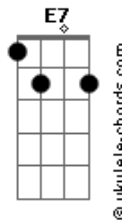

Milionário e José Rico - Estrada da Vida

tom: Db (forma dos acordes no tom de B)
Capotraste na 2ª casa
Intro: Aadd9 E Dadd9 Aadd9 Bm E
Aadd9 E Dadd9 Aadd9 A7 Dadd9 E
Aadd9 E Aadd9

(Aadd9 E Dadd9)
(Aadd9 Bm E)
(Aadd9 E Dadd9)
(Aadd9 A7 Dadd9 E)
(Aadd9 E Aadd9)

[Primeira Parte]

Aadd9 E Aadd9
Nesta longa estrada da vida
E
Vou correndo e não posso parar
Dadd9 Aadd9
Na esperança de ser campeão
E Aadd9 A7
Alcançando o primeiro lugar
Dadd9 Aadd9
Na esperança de ser campeão
E E7 Aadd9 A7
Alcançando o primeiro lugar

[Refrão]

D Dadd9 D
Mas o tempo cercou minha estrada
E E7 Aadd9
E o cansaço me dominou
E
Minhas vistas se escureceram
Dadd9 E Aadd9
E o final da corrida chegou

Acordes

[Segunda Parte]

Aadd9 E Aadd9
Este é o exemplo da vida
E
Para quem não quer compreender
Dadd9 Aadd9
Nós devemos ser o que somos
E Aadd9 A7
Ter aquilo que bem merecer
Dadd9 Aadd9
Nós devemos ser o que somos
E E7 Aadd9 A7
Ter aquilo que bem merecer

[Refrão]

D Dadd9 D
Mas o tempo cercou minha estrada
E E7 Aadd9
E o cansaço me dominou
E
Minhas vistas se escureceram
Dadd9 E Aadd9
E o final desta vida chegou

[Final] E Aadd9 E Aadd9