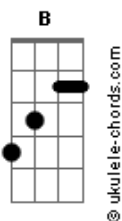

Milionário e José Rico - Estrada da Vida

tom:
Db (forma dos acordes no tom de B)
Capotraste na 2ª casa
Intro: Aadd9 E Dadd9 Aadd9 Bm E
Aadd9 E Dadd9 Aadd9 A7 Dadd9 E
Aadd9 E Aadd9

(Aadd9 E Dadd9)
(Aadd9 Bm E)
(Aadd9 E Dadd9)
(Aadd9 A7 Dadd9 E)
(Aadd9 E Aadd9)

[Primeira Parte]

Aadd9 E Aadd9
Nesta longa estrada da vida
E
Vou correndo e não posso parar
Dadd9 Aadd9
Na esperança de ser campeão
E Aadd9 A7
Alcançando o primeiro lugar
Dadd9 Aadd9
Na esperança de ser campeão
E E7 Aadd9 A7
Alcançando o primeiro lugar

[Refrão]

D Dadd9 D
Mas o tempo cercou minha estrada
E E7 Aadd9
E o cansaço me dominou
E
Minhas vistas se escureceram
Dadd9 E Aadd9
E o final da corrida chegou

Acordes

[Segunda Parte]

Aadd9 E Aadd9
Este é o exemplo da vida
E
Para quem não quer compreender
Dadd9 Aadd9
Nós devemos ser o que somos
E Aadd9 A7
Ter aquilo que bem merecer
Dadd9 Aadd9
Nós devemos ser o que somos
E E7 Aadd9 A7
Ter aquilo que bem merecer

[Refrão]

D Dadd9 D
Mas o tempo cercou minha estrada
E E7 Aadd9
E o cansaço me dominou
E
Minhas vistas se escureceram
Dadd9 E Aadd9
E o final desta vida chegou

[Final] E Aadd9 E Aadd9