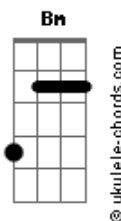

Milionário e José Rico - Estrada da Vida

tom: Db (forma dos acordes no tom de B)
Capotraste na 2ª casa
Intro: Aadd9 E Dadd9 Aadd9 Bm E
Aadd9 E Dadd9 Aadd9 A7 Dadd9 E
Aadd9 E Aadd9

(Aadd9 E Dadd9)
(Aadd9 Bm E)
(Aadd9 E Dadd9)
(Aadd9 A7 Dadd9 E)
(Aadd9 E Aadd9)

[Primeira Parte]

Aadd9 E Aadd9
Nesta longa estrada da vida
E
Vou correndo e não posso parar
Dadd9 Aadd9
Na esperança de ser campeão
E Aadd9 A7
Alcançando o primeiro lugar
Dadd9 Aadd9
Na esperança de ser campeão
E E7 Aadd9 A7
Alcançando o primeiro lugar

[Refrão]

D Dadd9 D
Mas o tempo cercou minha estrada
E E7 Aadd9
E o cansaço me dominou
E
Minhas vistas se escureceram
Dadd9 E Aadd9
E o final da corrida chegou

Acordes

[Segunda Parte]

Aadd9 E Aadd9
Este é o exemplo da vida
E
Para quem não quer compreender
Dadd9 Aadd9
Nós devemos ser o que somos
E Aadd9 A7
Ter aquilo que bem merecer
Dadd9 Aadd9
Nós devemos ser o que somos
E E7 Aadd9 A7
Ter aquilo que bem merecer

[Refrão]

D Dadd9 D
Mas o tempo cercou minha estrada
E E7 Aadd9
E o cansaço me dominou
E
Minhas vistas se escureceram
Dadd9 E Aadd9
E o final desta vida chegou

[Final] E Aadd9 E Aadd9