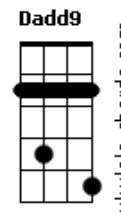

Milionário e José Rico - Estrada da Vida

tom: Db (forma dos acordes no tom de B)
Capotraste na 2ª casa
Intro: Aadd9 E Dadd9 Aadd9 Bm E
Aadd9 E Dadd9 Aadd9 A7 Dadd9 E
Aadd9 E Aadd9

(Aadd9 E Dadd9)
(Aadd9 Bm E)
(Aadd9 E Dadd9)
(Aadd9 A7 Dadd9 E)
(Aadd9 E Aadd9)

[Primeira Parte]

Aadd9 E Aadd9
Nesta longa estrada da vida
E
Vou correndo e não posso parar
Dadd9 Aadd9
Na esperança de ser campeão
E Aadd9 A7
Alcançando o primeiro lugar
Dadd9 Aadd9
Na esperança de ser campeão
E E7 Aadd9 A7
Alcançando o primeiro lugar

[Refrão]

D Dadd9 D
Mas o tempo cercou minha estrada
E E7 Aadd9
E o cansaço me dominou
E
Minhas vistas se escureceram
Dadd9 E Aadd9
E o final da corrida chegou

Acordes

[Segunda Parte]

Aadd9 E Aadd9
Este é o exemplo da vida
E
Para quem não quer compreender
Dadd9 Aadd9
Nós devemos ser o que somos
E Aadd9 A7
Ter aquilo que bem merecer
Dadd9 Aadd9
Nós devemos ser o que somos
E E7 Aadd9 A7
Ter aquilo que bem merecer

[Refrão]

D Dadd9 D
Mas o tempo cercou minha estrada
E E7 Aadd9
E o cansaço me dominou
E
Minhas vistas se escureceram
Dadd9 E Aadd9
E o final desta vida chegou

[Final] E Aadd9 E Aadd9