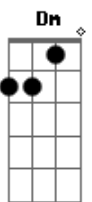

Milionário e José Rico - Estrada da Vida

tom:

Intro: G F C Dm G C
 G F C C7
 F G C G C

[Primeira Parte]

Nesta longa estrada da vida
 Vou correndo e não posso parar
 Na esperança de ser campeão
 Alcançando o primeiro lugar
 Na esperança de ser campeão
 Alcançando o primeiro lugar

Mas o tempo cercou minha estrada
 E o cansaço me dominou
 Minhas vistas se escureceram

Acordes

© ukulele-chords.com

© ukulele-chords.com

© ukulele-chords.com

© ukulele-chords.com

© ukulele-chords.com

E o final da corrida chegou

(G F C Dm G C)
 (G F C C7)
 (F G C G C)

[Segunda Parte]

Este é o exemplo da vida
 Para quem não quer compreender
 Nós devemos ser o que somos
 Ter aquilo que bem merecer
 Nós devemos ser o que somos
 Ter aquilo que bem merecer