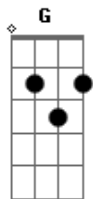

# Milionário e José Rico - Estrada da Vida

tom:

Intro: G F C Dm G C  
 G F C C7  
 F G C G C

[Primeira Parte]

Nesta longa estrada da vida  
 Vou correndo e não posso parar  
 Na esperança de ser campeão  
 Alcançando o primeiro lugar  
 Na esperança de ser campeão  
 Alcançando o primeiro lugar

Mas o tempo cercou minha estrada  
 E o cansaço me dominou  
 Minhas vistas se escureceram

## Acordes

© ukulele-chords.com

© ukulele-chords.com

© ukulele-chords.com

© ukulele-chords.com

© ukulele-chords.com

E o final da corrida chegou

( G F C Dm G C )  
 ( G F C C7 )  
 ( F G C G C )