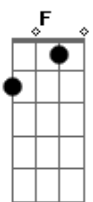

© ukulele-chords.com