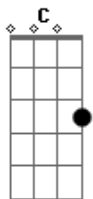

# Milionário e José Rico - Estrada da Vida

tom:

Intro: G F C Dm G C  
 G F C C7  
 F G C G C

[Primeira Parte]

Nesta longa estrada da vida  
 Vou correndo e não posso parar  
 Na esperança de ser campeão  
 Alcançando o primeiro lugar  
 Na esperança de ser campeão  
 Alcançando o primeiro lugar

Mas o tempo cercou minha estrada  
 E o cansaço me dominou  
 Minhas vistas se escureceram

## Acordes

© ukulele-chords.com

© ukulele-chords.com

© ukulele-chords.com

© ukulele-chords.com

© ukulele-chords.com

E o final da corrida chegou

( G F C Dm G C )  
 ( G F C C7 )  
 ( F G C G C )