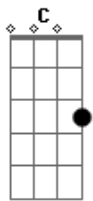

Milionário e José Rico - Duas Camisas

Tom: C
Intro: G C F C G C G

C G7 C
Você agora vai decidir

Qual de nós dois será o homem

F C G7
Que você quer pra viver
F G F C

Assim não posso continuar
G7

Você me encontra durante o dia
C G7 C

E quando é noite tem que voltar

G7 C
Se eu tiver duas camisas
G7

E alguém chegar com frio

C G7 C
Uma eu darei mas no amor sou egoísta
G7

Eu não quero sentir um sócio

C
Jamais querida consentirei

Acordes

© ukulele-chords.com