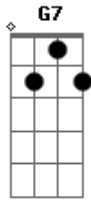

© ukulele-chords.com