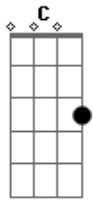

Milionário e José Rico - Duas Camisas

Tom: C
Intro: G C F C G C G

C G7 C
Você agora vai decidir

Qual de nós dois será o homem

F C G7
Que você quer pra viver

F G F C
Assim não posso continuar

G7

Você me encontra durante o dia
C G7 C

E quando é noite tem que voltar

G7 C
Se eu tiver duas camisas

G7
E alguém chegar com frio

C G7 C
Uma eu darei mas no amor sou egoísta

G7
Eu não quero sentir um sócio

C
Jamais querida consentirei

Acordes

© ukulele-chords.com