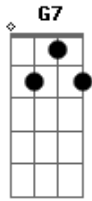

© ukulele-chords.com