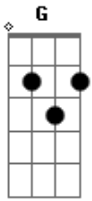

Milionário e José Rico - Duas Camisas

Tom: C
Intro: G C F C G C G

C G7 C
Você agora vai decidir

Qual de nós dois será o homem

F C G7
Que você quer pra viver

F G F C
Assim não posso continuar

G7

Você me encontra durante o dia
C G7 C

E quando é noite tem que voltar

G7 C
Se eu tiver duas camisas

G7
E alguém chegar com frio

C G7 C
Uma eu darei mas no amor sou egoísta

G7
Eu não quero sentir um sócio

C
Jamais querida consentirei

Acordes

© ukulele-chords.com