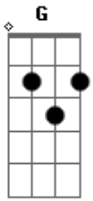

Milionário e José Rico - Duas Camisas

Tom: C
Intro: G C F C G C G

C G7 C
Você agora vai decidir

Qual de nós dois será o homem

F C G7
Que você quer pra viver

F G F C
Assim não posso continuar

G7

Você me encontra durante o dia
C G7 C

E quando é noite tem que voltar

G7 C
Se eu tiver duas camisas

G7
E alguém chegar com frio

C G7 C
Uma eu darei mas no amor sou egoísta

G7
Eu não quero sentir um sócio

C
Jamais querida consentirei

Acordes

© ukulele-chords.com