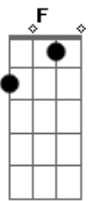

© ukulele-chords.com