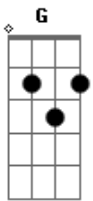

Milionário e José Rico - Duas Camisas

Tom: C
Intro: G C F C G C G

C G7 C
Você agora vai decidir

Qual de nós dois será o homem

F C G7
Que você quer pra viver
F G F C

Assim não posso continuar
G7

Você me encontra durante o dia
C G7 C

E quando é noite tem que voltar

G7 C
Se eu tiver duas camisas
G7

E alguém chegar com frio

C G7 C
Uma eu darei mas no amor sou egoísta
G7

Eu não quero sentir um sócio

C
Jamais querida consentirei

Acordes

© ukulele-chords.com