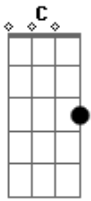

Milionário e José Rico - Duas Camisas

Tom: C
Intro: G C F C G C G

C G7 C
Você agora vai decidir

Qual de nós dois será o homem

F C G7
Que você quer pra viver

F G F C
Assim não posso continuar

G7

Você me encontra durante o dia
C G7 C

E quando é noite tem que voltar

G7 C
Se eu tiver duas camisas

G7
E alguém chegar com frio

C G7 C
Uma eu darei mas no amor sou egoísta

G7
Eu não quero sentir um sócio

C
Jamais querida consentirei

Acordes

© ukulele-chords.com