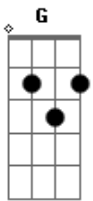

Milionário e José Rico - Duas Camisas

Tom: C
Intro: G C F C G C G

C G7 C
Você agora vai decidir

Qual de nós dois será o homem

F C G7
Que você quer pra viver

F G F C
Assim não posso continuar

G7

Você me encontra durante o dia
C G7 C

E quando é noite tem que voltar

G7 C
Se eu tiver duas camisas

G7
E alguém chegar com frio

C G7 C
Uma eu darei mas no amor sou egoísta

G7
Eu não quero sentir um sócio

C
Jamais querida consentirei

Acordes

© ukulele-chords.com