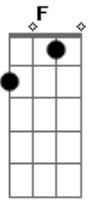

© ukulele-chords.com