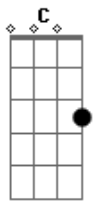

Milionário e José Rico - Duas Camisas

Tom: C
Intro: G C F C G C G

C G7 C
Você agora vai decidir

Qual de nós dois será o homem

F C G7
Que você quer pra viver

F G F C
Assim não posso continuar

G7

Você me encontra durante o dia
C G7 C

E quando é noite tem que voltar

G7 C
Se eu tiver duas camisas

G7
E alguém chegar com frio

C G7 C
Uma eu darei mas no amor sou egoísta

G7
Eu não quero sentir um sócio

C
Jamais querida consentirei

Acordes

© ukulele-chords.com