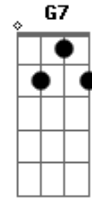

© ukulele-chords.com