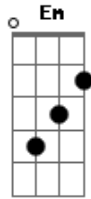

Milionário e José Rico - Doce Ilusão

Tom: C
 Intro: F Em Am Dm G7 C C7
 F Em Am Dm G7 C

C G7
 Amor doce ilusão de minha vida
 F G7 C
 Eu que sempre lhe adorei com emoção
 G7
 Nunca pensei que existisse entre nós
 C
 Alguém pra destruir nossa união

G7
 O tempo vai passando
 Ele mesmo vai mostrando
 C
 Tudo o que você me fez
 G7
 Se não compreender
 Talvez mais irá sofrer
 F G7 C
 Da minha parte adeus

Acordes

© ukulele-chords.com

© ukulele-chords.com