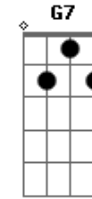

© ukulele-chords.com