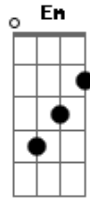

Milionário e José Rico - Doce Ilusão

Tom: C
 Intro: F Em Am Dm G7 C C7
 F Em Am Dm G7 C

C G7
 Amor doce ilusão de minha vida
 F G7 C
 Eu que sempre lhe adorei com emoção
 G7
 Nunca pensei que existisse entre nós
 C
 Alguém pra destruir nossa união

G7
 O tempo vai passando
 Ele mesmo vai mostrando
 C
 Tudo o que você me fez
 G7
 Se não compreender
 Talvez mais irá sofrer
 F G7 C
 Da minha parte adeus

Acordes

© ukulele-chords.com

© ukulele-chords.com