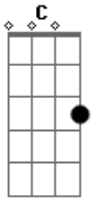

Milionário e José Rico - Doce Ilusão

Tom: C
 Intro: F Em Am Dm G7 C C7
 F Em Am Dm G7 C

C G7
 Amor doce ilusão de minha vida
 F G7 C
 Eu que sempre lhe adorei com emoção
 G7
 Nunca pensei que existisse entre nós
 C
 Alguém pra destruir nossa união

G7
 O tempo vai passando
 Ele mesmo vai mostrando
 C
 Tudo o que você me fez
 G7
 Se não compreender
 Talvez mais irá sofrer
 F G7 C
 Da minha parte adeus

Acordes

© ukulele-chords.com

© ukulele-chords.com