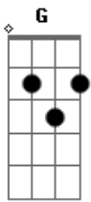

Milionário e José Rico - Distante Dela

tom:

Intro: D G D G D

G
Faz um ano que eu briguei
D G
Com a minha queridinha
D
Sei que ela está sofrendo
G
Sentindo saudade minha

[Refrão]

D G D
Oi meu bem, esta noite eu vou me embora
G
Sigo no primeiro trem

"Segura lá gauchada

Esta vai prá Santa Catarina e Rio Grande do Sul"

G
Eu vivendo aqui distante
D G
Deste alguém com quem briguei
D
Dizem que homem não chora

Acordes

© ukulele-chords.com