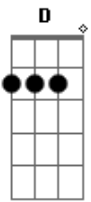

© ukulele-chords.com

G
Eu confesso que chorei

D G D
Oi meu bem, esta noite eu vou me embora

G
Sigo no primeiro trem

" Segura lá Portãozinho e Porteirinha, esta também

Vai....."

G
Quando eu estiver com ela

D G
De emoção eu vou chorar

D
Provando mais uma vez

G
Que nasci para te amar

D G D
Oi meu bem, esta noite eu vou me embora

G
Sigo no primeiro trem

"Um abraço para os catarinenses e os gaúchos também

Vamos rematando por aqui"