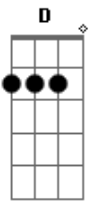

Milionário e José Rico - Distante Dela

tom:

Intro: D G D G D

G
Faz um ano que eu briguei
D G
Com a minha queridinha
D
Sei que ela está sofrendo
G
Sentindo saudade minha

[Refrão]

D G D
Oi meu bem, esta noite eu vou me embora
G
Sigo no primeiro trem

"Segura lá gauchada

Esta vai prá Santa Catarina e Rio Grande do Sul"

G
Eu vivendo aqui distante
D G
Deste alguém com quem briguei
D
Dizem que homem não chora

Acordes

© ukulele-chords.com

© ukulele-chords.com