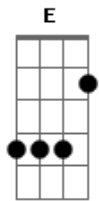

Milionário e José Rico - Destinos Iguais

tom:

Intro: E B7 E B7 E

E
Enxugue as lágrimas
B7 E
Que caem dos olhos teus

Não chores mais meu bem
B7 E
Por alguém que te esqueceu

Gb B
Eu sei que é natural
Gb B
Chorar uma grande dor
A E
Eu também, muito chorei
B7 E
Quando perdi o meu grande amor

E
Eu peço sempre a deus
B E
Pra me dar consolação

Eu sei o quanto é triste
B7 E

Acordes

© ukulele-chords.com

© ukulele-chords.com

© ukulele-chords.com

© ukulele-chords.com

© ukulele-chords.com

Viver na ilusão

Gb B
Compreenda o que vos digo
Gb B
Não olhes para trás
A E
Esqueça o passado
B7 E
E não chores, meu bem nunca mais

E
Eu peço sempre a deus
B E
Pra me dar consolação

Eu sei o quanto é triste
B7 E
Viver na ilusão