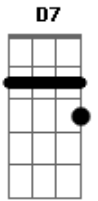

Milionário e José Rico - Destino Cruel

Tom: **D**

D
Quantas vezes pedi teus carinhos

Quantas vezes chorei por você **A7**

Na ansiedade de tanto querer te

G **A7** **D**
Aumentava o meu padecer

D
O destino que foi tão cruel

D7 **G**
Destruiu a nossa união

Sofro tanto e não posso esquecer-te **D**

A7 **D**
Tenho-a sempre em meu coração

G **D**
Se tu sofres eu sofro também

A7 **D**
Se tu choras também já chorei

D7 **G** **D**
Nosso amor foi igual uma rosa

A7 **D**
Que pra sempre o perfume perdeu

Acordes

© ukulele-chords.com

© ukulele-chords.com

© ukulele-chords.com

© ukulele-chords.com