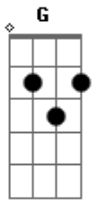

Milionário e José Rico - Destino Cruel

Tom: **D**

D
Quantas vezes pedi teus carinhos

Quantas vezes chorei por você **A7**

Na ansiedade de tanto querer te

G **A7** **D**
Aumentava o meu padecer

D
O destino que foi tão cruel

D7 **G**
Destruiu a nossa união

Sofro tanto e não posso esquecer-te **D**

A7 **D**
Tenho-a sempre em meu coração

G **D**
Se tu sofres eu sofro também

A7 **D**
Se tu choras também já chorei

D7 **G** **D**
Nosso amor foi igual uma rosa

A7 **D**
Que pra sempre o perfume perdeu

Acordes

© ukulele-chords.com

© ukulele-chords.com

© ukulele-chords.com

© ukulele-chords.com