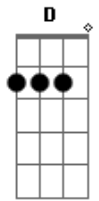

Milionário e José Rico - Destino Cruel

Tom: D

D
Quantas vezes pedi teus carinhos

Quantas vezes chorei por você **A7**

Na ansiedade de tanto querer te

G **A7** **D**
Aumentava o meu padecer

D
O destino que foi tão cruel

D7 **G**
Destruíu a nossa união

Sofro tanto e não posso esquecer-te **D**

A7 **D**
Tenho-a sempre em meu coração

G **D**
Se tu sofres eu sofro também

A7 **D**
Se tu choras também já chorei

D7 **G** **D**
Nosso amor foi igual uma rosa

A7 **D**
Que pra sempre o perfume perdeu

Acordes

© ukulele-chords.com