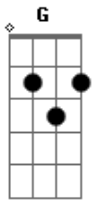

Milionário e José Rico - Destino Cruel

Tom: D

D
Quantas vezes pedi teus carinhos

Quantas vezes chorei por você **A7**

Na ansiedade de tanto querer te

G **A7** **D**
Aumentava o meu padecer

D
O destino que foi tão cruel

D7 **G**
Destruíu a nossa união

Sofro tanto e não posso esquecer-te **D**

A7 **D**
Tenho-a sempre em meu coração

G **D**
Se tu sofres eu sofro também

A7 **D**
Se tu choras também já chorei

D7 **G** **D**
Nosso amor foi igual uma rosa

A7 **D**
Que pra sempre o perfume perdeu

Acordes

© ukulele-chords.com

© ukulele-chords.com

© ukulele-chords.com

© ukulele-chords.com