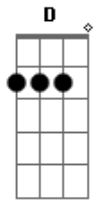

Milionário e José Rico - Destino Cruel

Tom: **D**

D
Quantas vezes pedi teus carinhos

Quantas vezes chorei por você **A7**

Na ansiedade de tanto querer te

G **A7** **D**
Aumentava o meu padecer

D
O destino que foi tão cruel

D7 **G**
Destruiu a nossa união

Sofro tanto e não posso esquecer-te **D**

A7 **D**
Tenho-a sempre em meu coração

G **D**
Se tu sofres eu sofro também

A7 **D**
Se tu choras também já chorei

D7 **G** **D**
Nosso amor foi igual uma rosa

A7 **D**
Que pra sempre o perfume perdeu

Acordes

© ukulele-chords.com