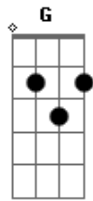

Milionário e José Rico - Destino Cruel

Tom: D

D
Quantas vezes pedi teus carinhos

Quantas vezes chorei por você **A7**

Na ansiedade de tanto querer te

G **A7** **D**
Aumentava o meu padecer

D
O destino que foi tão cruel

D7 **G**
Destruiu a nossa união

Sofro tanto e não posso esquecer-te **D**

A7 **D**
Tenho-a sempre em meu coração

G **D**
Se tu sofres eu sofro também

A7 **D**
Se tu choras também já chorei

D7 **G** **D**
Nosso amor foi igual uma rosa

A7 **D**
Que pra sempre o perfume perdeu

Acordes

© ukulele-chords.com

© ukulele-chords.com

© ukulele-chords.com

© ukulele-chords.com