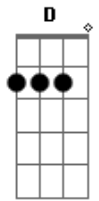

Milionário e José Rico - Destino Cruel

Tom: D

D
Quantas vezes pedi teus carinhos

Quantas vezes chorei por você **A7**

Na ansiedade de tanto querer te

G **A7** **D**
Aumentava o meu padecer

D
O destino que foi tão cruel

D7 **G**
Destruiu a nossa união
Sofro tanto e não posso esquecer-te **D**
A7 **D**
Tenho-a sempre em meu coração

G **D**
Se tu sofres eu sofro também

A7 **D**
Se tu choras também já chorei

D7 **G** **D**
Nosso amor foi igual uma rosa

A7 **D**
Que pra sempre o perfume perdeu

Acordes

© ukulele-chords.com