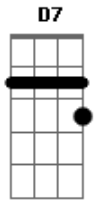

© ukulele-chords.com