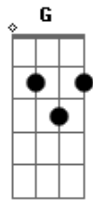

Milionário e José Rico - Destino Cruel

Tom: D

D
Quantas vezes pedi teus carinhos

Quantas vezes chorei por você **A7**

Na ansiedade de tanto querer te

G **A7** **D**
Aumentava o meu padecer

D
O destino que foi tão cruel

D7 **G**
Destruiu a nossa união
Sofro tanto e não posso esquecer-te **D**
A7 **D**
Tenho-a sempre em meu coração

G **D**
Se tu sofres eu sofro também

A7 **D**
Se tu choras também já chorei

D7 **G** **D**
Nosso amor foi igual uma rosa

A7 **D**
Que pra sempre o perfume perdeu

Acordes

© ukulele-chords.com

© ukulele-chords.com

© ukulele-chords.com

© ukulele-chords.com