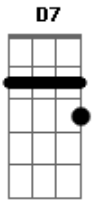

Milionário e José Rico - Destino Cruel

Tom: D

D
Quantas vezes pedi teus carinhos

Quantas vezes chorei por você **A7**

Na ansiedade de tanto querer te

G **A7** **D**
Aumentava o meu padecer

D
O destino que foi tão cruel

D7 **G**
Destruíu a nossa união

Sofro tanto e não posso esquecer-te **D**

A7 **D**
Tenho-a sempre em meu coração

G **D**
Se tu sofres eu sofro também

A7 **D**
Se tu choras também já chorei

D7 **G** **D**
Nosso amor foi igual uma rosa

A7 **D**
Que pra sempre o perfume perdeu

Acordes

© ukulele-chords.com

© ukulele-chords.com

© ukulele-chords.com

© ukulele-chords.com