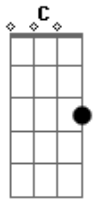

© ukulele-chords.com