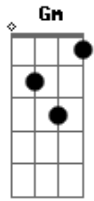

Milionário e José Rico - Boate Azul

Tom: F

(intro) Dm C F Bb Gm A Dm

Dm C
Doente de amor procurei remédio na vida noturna.
Como a flor da noite em uma boate aqui na zona sul.
A dor do amor é com outro amor que a gente cura.
Vim curar a dor deste mal de amor na boate azul.
E quando a noite vai se agonizando no clarão da aurora.
Os integrantes da vida noturna se foram dormir.
E a dama da noite que estava comigo também foi embora.
Fecharam-se as portas sozinho de novo tive que sair.
Sair de que jeito, se nem sei o rumo para onde vou.

D
Muito vagamente me lembro que estou. Em uma boate aqui na zona sul
Qual é o nome daquela mulher, a flor da noite da boate azul.

A G D
Eu bebi demais e não consigo me lembrar se quer.
Qual é o nome daquela mulher, a flor da noite da boate azul.
(Dm C F Bb Gm A Dm D7)

Gm Dm
E quando a noite vai se agonizando no clarão da aurora.
Os integrantes da vida noturna se foram dormir.
E a dama da noite que estava comigo também foi embora.
Fecharam-se as portas sozinho de novo tive que sair.
Sair de que jeito, se nem sei o rumo para onde vou.
D
Muito vagamente me lembro que estou. Em uma boate aqui na zona sul
Eu bebi demais e não consigo me lembrar se quer.
Qual é o nome daquela mulher, a flor da noite da boate azul.

Acordes

© ukulele-chords.com

© ukulele-chords.com

© ukulele-chords.com

© ukulele-chords.com

© ukulele-chords.com

© ukulele-chords.com

© ukulele-chords.com

© ukulele-chords.com

© ukulele-chords.com

© ukulele-chords.com

© ukulele-chords.com