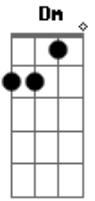

© ukulele-chords.com