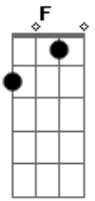

Milionário e José Rico - Boate Azul

Tom: F

(intro) Dm C F Bb Gm A Dm

Dm C
Doente de amor procurei remédio na vida noturna.
Bb A
Como a flor da noite em uma boate aqui na zona sul.
Gm Dm
A dor do amor é com outro amor que a gente cura.
A7 Dm D7
Vim curar a dor deste mal de amor na boate azul.
Gm Dm
E quando a noite vai se agonizando no clarão da aurora.
A Dm D7
Os integrantes da vida noturna se foram dormir.
Gm Dm
E a dama da noite que estava comigo também foi embora.
Bb A7 D
Fecharam-se as portas sozinho de novo tive que sair.
A G D
Sair de que jeito, se nem sei o rumo para onde vou.
A G

D
Muito vagamente me lembro que estou. Em uma boate aqui na zona sul
Qual é o nome daquela mulher, a flor da noite da boate azul.

A G D
Eu bebi demais e não consigo me lembrar se quer.
A G A D
Qual é o nome daquela mulher, a flor da noite da boate azul.
(Dm C F Bb Gm A Dm D7)

Gm Dm
E quando a noite vai se agonizando no clarão da aurora.
A Dm D7
Os integrantes da vida noturna se foram dormir.
Gm Dm
E a dama da noite que estava comigo também foi embora.
Bb A7 D
Fecharam-se as portas sozinho de novo tive que sair.
A G D
Sair de que jeito, se nem sei o rumo para onde vou.
A G

D
Muito vagamente me lembro que estou. Em uma boate aqui na zona sul
Qual é o nome daquela mulher, a flor da noite da boate azul.
A G D
Eu bebi demais e não consigo me lembrar se quer.
A G A D

Acordes

© ukulele-chords.com