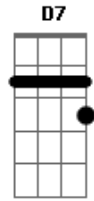

© ukulele-chords.com

© ukulele-chords.com