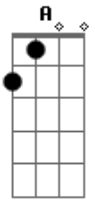

© ukulele-chords.com

© ukulele-chords.com