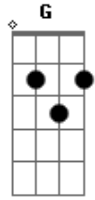

© ukulele-chords.com