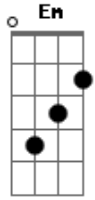

© ukulele-chords.com