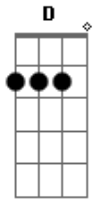

© ukulele-chords.com