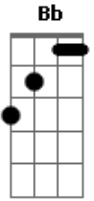

© ukulele-chords.com