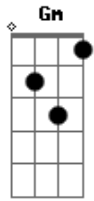

Milionário e José Rico - Boate Azul

Tom: F

(intro) Dm C F Bb Gm A Dm

Dm C
Doente de amor procurei remédio na vida noturna.
Bb A
Como a flor da noite em uma boate aqui na zona sul.
Gm Dm
A dor do amor é com outro amor que a gente cura.
A7 Dm D7
Vim curar a dor deste mal de amor na boate azul.
Gm Dm
E quando a noite vai se agonizando no clarão da aurora.
A Dm D7
Os integrantes da vida noturna se foram dormir.
Gm Dm
E a dama da noite que estava comigo também foi embora.
Bb A7 D
Fecharam-se as portas sozinho de novo tive que sair.
A G D
Sair de que jeito, se nem sei o rumo para onde vou.
A G

D
Muito vagamente me lembro que estou. Em uma boate aqui na zona sul
Qual é o nome daquela mulher, a flor da noite da boate azul.

A G D
Eu bebi demais e não consigo me lembrar se quer.
A G A D
Qual é o nome daquela mulher, a flor da noite da boate azul.
(Dm C F Bb Gm A Dm D7)

Gm Dm
E quando a noite vai se agonizando no clarão da aurora.
A Dm D7
Os integrantes da vida noturna se foram dormir.
Gm Dm
E a dama da noite que estava comigo também foi embora.
Bb A7 D
Fecharam-se as portas sozinho de novo tive que sair.
A G D
Sair de que jeito, se nem sei o rumo para onde vou.
A G

D
Muito vagamente me lembro que estou. Em uma boate aqui na zona sul
Qual é o nome daquela mulher, a flor da noite da boate azul.
A G D
Eu bebi demais e não consigo me lembrar se quer.
A G A D

Acordes

© ukulele-chords.com

© ukulele-chords.com

© ukulele-chords.com

© ukulele-chords.com

© ukulele-chords.com

© ukulele-chords.com

© ukulele-chords.com

© ukulele-chords.com

© ukulele-chords.com

© ukulele-chords.com

© ukulele-chords.com