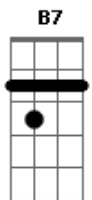

© ukulele-chords.com