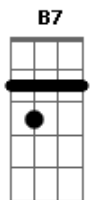

# Milionário e José Rico - Barco Sem Rumo

Tom: **A**  
Intro: **E A E**

**A**  
Nas águas da existência  
**E**  
Eu estou a naufragar .....

Já perdi todo o controle  
**A**  
Já não posso mais remar.  
**D**  
Cansado e desiludido  
**E**  
Não consigo encontrar

O porto do amor sincero ,pra poder me ancorar. **A**

**B7**  
Sou agora um barco sem rumo **E**  
**B7**  
Dominado pela tempestade **A**  
**D**

Que procura e não consegue

**E** **A** (sanfona)  
Encontrar a felicidade.

**D**  
Amei um alguém na vida  
**E7**  
Que não teve compaixão  
**E**  
Fiquei sob o vendaval  
**A**  
Da cruel desilusão.

**B7** **E**  
Sou um barquinho perdido  
**B7** **E**  
Navegando pela vida  
**D** **A**  
E levado sob as ondas  
**E** **A**  
De uma esperança perdida.