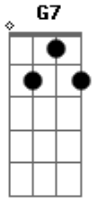

© ukulele-chords.com