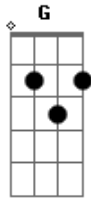

Milionário e José Rico - Amante da Estrada

Tom: D
Intro: D A D A7 D G D G D7 G A7 D

"Só sente saudade quem tem paixão amigo"

Sou viajante, vivo nas estradas, trago a saudade no meu coração

Viajam comigo velhos companheiros o meu grande amigo é o meu caminhão.

Sou caminhoneiro, amante da estrada, viajo no sonho de minha ilusão

se estou no transporte, penso em minha casa e se estou em casa quero viajar.

Intro: D A D A7 D G D G D7 G A7 D

Sou caminhoneiro, amante da estrada, viajo no sonho de minha ilusão

viajo contente, com muito cuidado e pra ter saudade tem que ter paixão.

Acordes

© ukulele-chords.com

© ukulele-chords.com

© ukulele-chords.com

© ukulele-chords.com

© ukulele-chords.com

© ukulele-chords.com