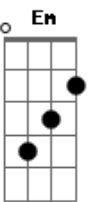

Milionário e José Rico - Amante da Estrada

Tom: D
Intro: D A D A7 D G D G D7 G A7 D

"Só sente saudade quem tem paixão amigo"

Sou viajante, vivo nas estradas, trago a saudade no meu coração

Viajam comigo velhos companheiros o meu grande amigo é o meu caminhão.

Sou caminhoneiro, amante da estrada, viajo no sonho de minha ilusão

se estou no transporte, penso em minha casa e se estou em casa quero viajar.

Intro: D A D A7 D G D G D7 G A7 D

Sou caminhoneiro, amante da estrada, viajo no sonho de minha ilusão

viajo contente, com muito cuidado e pra ter saudade tem que ter paixão.

Acordes

© ukulele-chords.com

© ukulele-chords.com

© ukulele-chords.com

© ukulele-chords.com

© ukulele-chords.com

© ukulele-chords.com