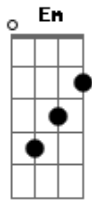

Milionário e José Rico - Amante da Estrada

Tom: D
Intro: D A D A7 D G D G D7 G A7 D

"Só sente saudade quem tem paixão amigo"

Sou viajante, vivo nas estradas, trago a saudade no meu coração

Viajam comigo velhos companheiros o meu grande amigo é o meu caminhão.

Sou caminhoneiro, amante da estrada, viajo no sonho de minha ilusão

se estou no transporte, penso em minha casa e se estou em casa quero viajar.

Intro: D A D A7 D G D G D7 G A7 D

Sou caminhoneiro, amante da estrada, viajo no sonho de minha ilusão

viajo contente, com muito cuidado e pra ter saudade tem que ter paixão.

Acordes

© ukulele-chords.com

© ukulele-chords.com

© ukulele-chords.com

© ukulele-chords.com

© ukulele-chords.com

© ukulele-chords.com