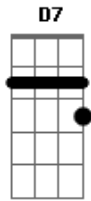

Milionário e José Rico - Amante da Estrada

Tom: D
Intro: D A D A7 D G D G D7 G A7 D

"Só sente saudade quem tem paixão amigo"

Sou viajante, vivo nas estradas, trago a saudade no meu coração

Viajam comigo velhos companheiros o meu grande amigo é o meu caminhão.

Sou caminhoneiro, amante da estrada, viajo no sonho de minha ilusão

se estou no transporte, penso em minha casa e se estou em casa quero viajar.

Intro: D A D A7 D G D G D7 G A7 D

Sou caminhoneiro, amante da estrada, viajo no sonho de minha ilusão

viajo contente, com muito cuidado e pra ter saudade tem que ter paixão.

Acordes

© ukulele-chords.com

© ukulele-chords.com

© ukulele-chords.com

© ukulele-chords.com

© ukulele-chords.com

© ukulele-chords.com