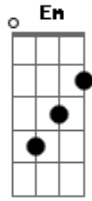

Milionário e José Rico - Amante da Estrada

Tom: D
Intro: D A D A7 D G D G D7 G A7 D

"Só sente saudade quem tem paixão amigo"

Sou viajante, vivo nas estradas, trago a saudade no meu coração

Viajam comigo velhos companheiros o meu grande amigo é o meu caminhão.

Sou caminhoneiro, amante da estrada, viajo no sonho de minha ilusão

se estou no transporte, penso em minha casa e se estou em casa quero viajar.

Intro: D A D A7 D G D G D7 G A7 D

Sou caminhoneiro, amante da estrada, viajo no sonho de minha ilusão

viajo contente, com muito cuidado e pra ter saudade tem que ter paixão.

Acordes

© ukulele-chords.com

© ukulele-chords.com

© ukulele-chords.com

© ukulele-chords.com

© ukulele-chords.com

© ukulele-chords.com