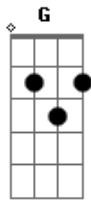

Milionário e José Rico - Amante da Estrada

Tom: D
Intro: D A D A7 D G D G D7 G A7 D

"Só sente saudade quem tem paixão amigo"

Sou viajante, vivo nas estradas, trago a saudade no meu coração

Viajam comigo velhos companheiros o meu grande amigo é o meu caminhão.

Sou caminhoneiro, amante da estrada, viajo no sonho de minha ilusão

se estou no transporte, penso em minha casa e se estou em casa quero viajar.

Intro: D A D A7 D G D G D7 G A7 D

Sou caminhoneiro, amante da estrada, viajo no sonho de minha ilusão

viajo contente, com muito cuidado e pra ter saudade tem que ter paixão.

Acordes

© ukulele-chords.com

© ukulele-chords.com

© ukulele-chords.com

© ukulele-chords.com

© ukulele-chords.com

© ukulele-chords.com