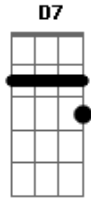

Milionário e José Rico - Amante da Estrada

Tom: D
Intro: D A D A7 D G D G D7 G A7 D

"Só sente saudade quem tem paixão amigo"

Sou viajante, vivo nas estradas, trago a saudade no meu coração

Viajam comigo velhos companheiros o meu grande amigo é o meu caminhão.

Sou caminhoneiro, amante da estrada, viajo no sonho de minha ilusão

se estou no transporte, penso em minha casa e se estou em casa quero viajar.

Intro: D A D A7 D G D G D7 G A7 D

Sou caminhoneiro, amante da estrada, viajo no sonho de minha ilusão

viajo contente, com muito cuidado e pra ter saudade tem que ter paixão.

Acordes

© ukulele-chords.com

© ukulele-chords.com

© ukulele-chords.com

© ukulele-chords.com

© ukulele-chords.com

© ukulele-chords.com