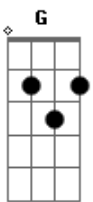

Milionário e José Rico - Amante da Estrada

Tom: D
Intro: D A D A7 D G D G D7 G A7 D

"Só sente saudade quem tem paixão amigo"

Sou viajante, vivo nas estradas, trago a saudade no meu coração

Viajam comigo velhos companheiros o meu grande amigo é o meu caminhão.

Sou caminhoneiro, amante da estrada, viajo no sonho de minha ilusão

se estou no transporte, penso em minha casa e se estou em casa quero viajar.

Intro: D A D A7 D G D G D7 G A7 D

Sou caminhoneiro, amante da estrada, viajo no sonho de minha ilusão

viajo contente, com muito cuidado e pra ter saudade tem que ter paixão.

Acordes

© ukulele-chords.com

© ukulele-chords.com

© ukulele-chords.com

© ukulele-chords.com

© ukulele-chords.com

© ukulele-chords.com