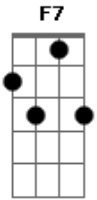

Milionário e José Rico - A Carta (Resposta)

tom:

Intro: C7 F C7 F Gm Bb C7 F C7 F

Eu estremecei, quase que morri

Quando recebi sua linda carta

Que com tanto amor

Fazia clamor, que do meu amor

Sente muita falta

Estou refletindo e também sentindo

E você, sorrindo, se despediu

Mas quem ama mesmo

Vingar não sabe

Acordes

© ukulele-chords.com

© ukulele-chords.com

© ukulele-chords.com

© ukulele-chords.com

© ukulele-chords.com

© ukulele-chords.com

Às vezes passa por um covarde ^{G7}
 Em dar guarida a quem lhe traiu ^{C7} ^F
 Pode voltar aos braços meus ^{C7}
 Quando quiser ^F
 Deixe que falem ^{G7}
 Que sou um homem sem moral ^{C7}
 Deixe que o mundo ^{Bb}
 Contradiga o meu intento ^F
 O que não pode é o nosso amor ^{G7} ^{C7}
 Ter um final ^F