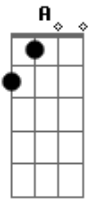

© ukulele-chords.com