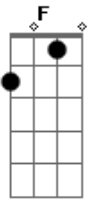

© ukulele-chords.com