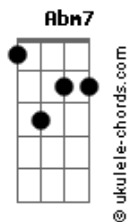

milet - Anytime Anywhere

tom:

E

[Primeira Parte]

E Dbm7

And are you alright? Can you hear me?

B A2

Dare mo inai senrozoi wo nazotteku

E B

Oogesa ni naite waratte hoshikute

Dbm7 B

Senmei de itai omoide wo dakishimeteru

A2 B Dbm7 B

Sayonara yori zutto taisetsu na kotoba de tsutaetai nda

E A2

Arifurete demo tokubetsu de

[Pré-Refarão]

Gbm Abm7

Hora kono mejanakereba

A2 B Gbm7 Abm7 A2 B

Mienakatta mono ga doushite afureteku

[Refrão]

A2 B Dbm7 A2 B E

Dakara mou ichido umarekamarou tomo

A2 B Dbm7 B E

Mata watashi wa koko wo erabundarou

A2 B Dbm7 A2 B E

Dakara anata to mata meguri attara

A2 B Dbm7 B E

Mou hanasanai ima wo erabundarou

A2 B Abm7

Yakusoku nante nakutemo

B Dbm7

Kodoku ni mayo u hi demo

A2 B Dbm7

Sono namida datte daijoubu

B E

Kitto yoru ga akeru yo

(A2 Abm7 Gbm7 B7)

[Segunda Parte]

E Dbm7

And I am alright, yeah I hear you

B A2

Nobita kami wo kaze ga karakatteru

E B

Zenbu imi ga aru yo tachidomatta hibi mo

Dbm7 A2

Imasara wakatte anata ni oitsuita yo

Acordes

[Pré-Refração]

Gbm7 Abm7

Hora kono mejanakereba

A2 B Gbm7 Abm7 A2 B

Mienakatta mono ga doushite afureteku

[Refrão]

A2 B Dbm7 A2 B E

Dakara mou ichido umarekamarou tomo

A2 B Dbm7 B E

Mata watashi wa koko wo erabundarou

A2 B Dbm7 A2 B E

Dakara anata to mata meguri attara

A2 B Dbm7 B E

Mou hanasanai ima wo erabundarou

(Dbm7 A2)

[Ponte]

B Dbm7 Dbm7 A2

Doko ni itemo waratte misete

B E Dbm7 A2

Me wo tojireba itsumo

B Dbm7 Dbm7 A2 B

Arukidashita watashi wo mitete

[Refrão]

A2 B Dbm7 B Dbm7 E

Semete aitai yo nante iwanai kara

A2 B Dbm7 B E

Nee kyou dake wa omoidashite ii kana

A2 B Dbm7 A2 B E

Dakara anata to mata meguri attara

A2 B Dbm7 B E

Mou mayo wanai ima wo erabundarou

[Refrão]

A2 B Abm7

Yakusoku nante nakutemo

B Dbm7

Kodoku ni mayo u hi demo

A2 B Dbm7

Konna ni mune ga itai no wa

B E

Anata to ita akashi kana

A B Abm7 B Dbm7

Zettai nante nakutemo itsudemo todoiteru kara

A B Dbm7 B E

Sono namida datte daijoubu kitto yoru ga akeru yo

[Final]

A Abm7 Gbm7 B

I'm whispering the lullaby for you to come back home