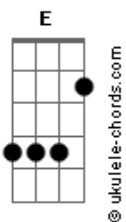

milet - Anytime Anywhere

tom:

E

[Primeira Parte]

E Dbm7

And are you alright? Can you hear me?

B A2

Dare mo inai senrozoi wo nazotteku

E B

Oogesa ni naite waratte hoshikute

Dbm7 B

Senmei de itai omoide wo dakishimeteru

A2 B Dbm7 B

Sayonara yori zutto taisetsu na kotoba de tsutaetai nda

E A2

Arifurete demo tokubetsu de

[Pré-Refarão]

Gbm Abm7

Hora kono mejanakereba

A2 B Gbm7 Abm7 A2 B

Mienakatta mono ga doushite afureteku

[Refrão]

A2 B Dbm7 A2 B E

Dakara mou ichido umarekamarou tomo

A2 B Dbm7 B E

Mata watashi wa koko wo erabundarou

A2 B Dbm7 A2 B E

Dakara anata to mata meguri attara

A2 B Dbm7 B E

Mou hanasanai ima wo erabundarou

A2 B Abm7

Yakusoku nante nakutemo

B Dbm7

Kodoku ni mayo u hi demo

A2 B Dbm7

Sono namida datte daijoubu

B E

Kitto yoru ga akeru yo

(A2 Abm7 Gbm7 B7)

[Segunda Parte]

E Dbm7

And I am alright, yeah I hear you

B A2

Nobita kami wo kaze ga karakatteru

E B

Zenbu imi ga aru yo tachidomatta hibi mo

Dbm7 A2

Imasara wakatte anata ni oitsuita yo

Acordes

[Pré-Refração]

Gbm7 Abm7

Hora kono mejanakereba

A2 B Gbm7 Abm7 A2 B

Mienakatta mono ga doushite afureteku

[Refrão]

A2 B Dbm7 A2 B E

Dakara mou ichido umarekamarou tomo

A2 B Dbm7 B E

Mata watashi wa koko wo erabundarou

A2 B Dbm7 A2 B E

Dakara anata to mata meguri attara

A2 B Dbm7 B E

Mou hanasanai ima wo erabundarou

(Dbm7 A2)

[Ponte]

B Dbm7 Dbm7 A2

Doko ni itemo waratte misete

B E Dbm7 A2

Me wo tojireba itsumo

B Dbm7 Dbm7 A2 B

Arukidashita watashi wo mitete

[Refrão]

A2 B Dbm7 B Dbm7 E

Semete aitai yo nante iwanai kara

A2 B Dbm7 B E

Nee kyou dake wa omoidashite ii kana

A2 B Dbm7 A2 B E

Dakara anata to mata meguri attara

A2 B Dbm7 B E

Mou mayo wanai ima wo erabundarou

[Refrão]

A2 B Abm7

Yakusoku nante nakutemo

B Dbm7

Kodoku ni mayo u hi demo

A2 B Dbm7

Konna ni mune ga itai no wa

B E

Anata to ita akashi kana

A B Abm7 B Dbm7

Zettai nante nakutemo itsudemo todoiteru kara

A B Dbm7 B E

Sono namida datte daijoubu kitto yoru ga akeru yo

[Final]

A Abm7 Gbm7 B

I'm whispering the lullaby for you to come back home