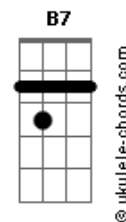

milet - Anytime Anywhere

tom:

E

[Primeira Parte]

E Dbm7

And are you alright? Can you hear me?

B A2

Dare mo inai senrozoi wo nazotteku

E B

Oogesa ni naite waratte hoshikute

Dbm7 B

Senmei de itai omoide wo dakishimeteru

A2 B Dbm7 B

Sayonara yori zutto taisetsu na kotoba de tsutaetai nda

E A2

Arifurete demo tokubetsu de

[Pré-Refarão]

Gbm Abm7

Hora kono mejanakereba

A2 B Gbm7 Abm7 A2 B

Mienakatta mono ga doushite afureteku

[Refrão]

A2 B Dbm7 A2 B E

Dakara mou ichido umarekamarou tomo

A2 B Dbm7 B E

Mata watashi wa koko wo erabundarou

A2 B Dbm7 A2 B E

Dakara anata to mata meguri attara

A2 B Dbm7 B E

Mou hanasanai ima wo erabundarou

A2 B Abm7

Yakusoku nante nakutemo

B Dbm7

Kodoku ni mayo u hi demo

A2 B Dbm7

Sono namida datte daijoubu

B E

Kitto yoru ga akeru yo

(A2 Abm7 Gbm7 B7)

[Segunda Parte]

E Dbm7

And I am alright, yeah I hear you

B A2

Nobita kami wo kaze ga karakatteru

E B

Zenbu imi ga aru yo tachidomatta hibi mo

Dbm7 A2

Imasara wakatte anata ni oitsuita yo

Acordes

[Pré-Refração]

Gbm7 Abm7

Hora kono mejanakereba

A2 B Gbm7 Abm7 A2 B

Mienakatta mono ga doushite afureteku

[Refrão]

A2 B Dbm7 A2 B E

Dakara mou ichido umarekamarou tomo

A2 B Dbm7 B E

Mata watashi wa koko wo erabundarou

A2 B Dbm7 A2 B E

Dakara anata to mata meguri attara

A2 B Dbm7 B E

Mou hanasanai ima wo erabundarou

(Dbm7 A2)

[Ponte]

B Dbm7 Dbm7 A2

Doko ni itemo waratte misete

B E Dbm7 A2

Me wo tojireba itsumo

B Dbm7 Dbm7 A2 B

Arukidashita watashi wo mitete

[Refrão]

A2 B Dbm7 B Dbm7 E

Semete aitai yo nante iwanai kara

A2 B Dbm7 B E

Nee kyou dake wa omoidashite ii kana

A2 B Dbm7 A2 B E

Dakara anata to mata meguri attara

A2 B Dbm7 B E

Mou mayo wanai ima wo erabundarou

[Refrão]

A2 B Abm7

Yakusoku nante nakutemo

B Dbm7

Kodoku ni mayo u hi demo

A2 B Dbm7

Konna ni mune ga itai no wa

B E

Anata to ita akashi kana

A B Abm7 B Dbm7

Zettai nante nakutemo itsudemo todoiteru kara

A B Dbm7 B E

Sono namida datte daijoubu kitto yoru ga akeru yo

[Final]

A Abm7 Gbm7 B

I'm whispering the lullaby for you to come back home