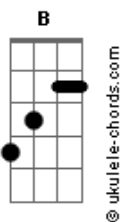

milet - Anytime Anywhere

tom:

E

[Primeira Parte]

E Dbm7

And are you alright? Can you hear me?

B A2

Dare mo inai senrozoi wo nazotteku

E B

Oogesa ni naite waratte hoshikute

Dbm7 B

Senmei de itai omoide wo dakishimeteru

A2 B Dbm7 B

Sayonara yori zutto taisetsu na kotoba de tsutaetai nda

E A2

Arifurete demo tokubetsu de

[Pré-Refarão]

Gbm Abm7

Hora kono mejanakereba

A2 B Gbm7 Abm7 A2 B

Mienakatta mono ga doushite afureteku

[Refrão]

A2 B Dbm7 A2 B E

Dakara mou ichido umarekamarou tomo

A2 B Dbm7 B E

Mata watashi wa koko wo erabundarou

A2 B Dbm7 A2 B E

Dakara anata to mata meguri attara

A2 B Dbm7 B E

Mou hanasanai ima wo erabundarou

A2 B Abm7

Yakusoku nante nakutemo

B Dbm7

Kodoku ni mayo u hi demo

A2 B Dbm7

Sono namida datte daijoubu

B E

Kitto yoru ga akeru yo

(A2 Abm7 Gbm7 B7)

[Segunda Parte]

E Dbm7

And I am alright, yeah I hear you

B A2

Nobita kami wo kaze ga karakatteru

E B

Zenbu imi ga aru yo tachidomatta hibi mo

Dbm7 A2

Imasara wakatte anata ni oitsuita yo

Acordes

[Pré-Refração]

Gbm7 Abm7

Hora kono mejanakereba

A2 B Gbm7 Abm7 A2 B

Mienakatta mono ga doushite afureteku

[Refrão]

A2 B Dbm7 A2 B E

Dakara mou ichido umarekamarou tomo

A2 B Dbm7 B E

Mata watashi wa koko wo erabundarou

A2 B Dbm7 A2 B E

Dakara anata to mata meguri attara

A2 B Dbm7 B E

Mou hanasanai ima wo erabundarou

(Dbm7 A2)

[Ponte]

B Dbm7 Dbm7 A2

Doko ni itemo waratte misete

B E Dbm7 A2

Me wo tojireba itsumo

B Dbm7 Dbm7 A2 B

Arukidashita watashi wo mitete

[Refrão]

A2 B Dbm7 B Dbm7 E

Semete aitai yo nante iwanai kara

A2 B Dbm7 B E

Nee kyou dake wa omoidashite ii kana

A2 B Dbm7 A2 B E

Dakara anata to mata meguri attara

A2 B Dbm7 B E

Mou mayo wanai ima wo erabundarou

[Refrão]

A2 B Abm7

Yakusoku nante nakutemo

B Dbm7

Kodoku ni mayo u hi demo

A2 B Dbm7

Konna ni mune ga itai no wa

B E

Anata to ita akashi kana

A B Abm7 B Dbm7

Zettai nante nakutemo itsudemo todoiteru kara

A B Dbm7 B E

Sono namida datte daijoubu kitto yoru ga akeru yo

[Final]

A Abm7 Gbm7 B

I'm whispering the lullaby for you to come back home