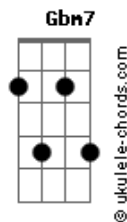

milet - Anytime Anywhere

tom:

E

[Primeira Parte]

E Dbm7

And are you alright? Can you hear me?

B A2

Dare mo inai senrozoi wo nazotteku

E B

Oogesa ni naite waratte hoshikute

Dbm7 B

Senmei de itai omoide wo dakishimeteru

A2 B Dbm7 B

Sayonara yori zutto taisetsu na kotoba de tsutaetai nda

E A2

Arifurete demo tokubetsu de

[Pré-Refarão]

Gbm Abm7

Hora kono mejanakereba

A2 B Gbm7 Abm7 A2 B

Mienakatta mono ga doushite afureteku

[Refrão]

A2 B Dbm7 A2 B E

Dakara mou ichido umarekamarou tomo

A2 B Dbm7 B E

Mata watashi wa koko wo erabundarou

A2 B Dbm7 A2 B E

Dakara anata to mata meguri attara

A2 B Dbm7 B E

Mou hanasanai ima wo erabundarou

A2 B Abm7

Yakusoku nante nakutemo

B Dbm7

Kodoku ni mayo u hi demo

A2 B Dbm7

Sono namida datte daijoubu

B E

Kitto yoru ga akeru yo

(A2 Abm7 Gbm7 B7)

[Segunda Parte]

E Dbm7

And I am alright, yeah I hear you

B A2

Nobita kami wo kaze ga karakatteru

E B

Zenbu imi ga aru yo tachidomatta hibi mo

Dbm7 A2

Imasara wakatte anata ni oitsuita yo

Acordes

[Pré-Refração]

Gbm7 Abm7

Hora kono mejanakereba

A2 B Gbm7 Abm7 A2 B

Mienakatta mono ga doushite afureteku

[Refrão]

A2 B Dbm7 A2 B E

Dakara mou ichido umarekamarou tomo

A2 B Dbm7 B E

Mata watashi wa koko wo erabundarou

A2 B Dbm7 A2 B E

Dakara anata to mata meguri attara

A2 B Dbm7 B E

Mou hanasanai ima wo erabundarou

(Dbm7 A2)

[Ponte]

B Dbm7 Dbm7 A2

Doko ni itemo waratte misete

B E Dbm7 A2

Me wo tojireba itsumo

B Dbm7 Dbm7 A2 B

Arukidashita watashi wo mitete

[Refrão]

A2 B Dbm7 B Dbm7 E

Semete aitai yo nante iwanai kara

A2 B Dbm7 B E

Nee kyou dake wa omoidashite ii kana

A2 B Dbm7 A2 B E

Dakara anata to mata meguri attara

A2 B Dbm7 B E

Mou mayo wanai ima wo erabundarou

[Refrão]

A2 B Abm7

Yakusoku nante nakutemo

B Dbm7

Kodoku ni mayo u hi demo

A2 B Dbm7

Konna ni mune ga itai no wa

B E

Anata to ita akashi kana

A B Abm7 B Dbm7

Zettai nante nakutemo itsudemo todoiteru kara

A B Dbm7 B E

Sono namida datte daijoubu kitto yoru ga akeru yo

[Final]

A Abm7 Gbm7 B

I'm whispering the lullaby for you to come back home