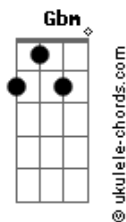

milet - Anytime Anywhere

tom:

E

[Primeira Parte]

E Dbm7

And are you alright? Can you hear me?

B A2

Dare mo inai senrozoi wo nazotteku

E B

Oogesa ni naite waratte hoshikute

Dbm7 B

Senmei de itai omoide wo dakishimeteru

A2 B Dbm7 B

Sayonara yori zutto taisetsu na kotoba de tsutaetai nda

E A2

Arifurete demo tokubetsu de

[Pré-Refarão]

Gbm Abm7

Hora kono mejanakereba

A2 B Gbm7 Abm7 A2 B

Mienakatta mono ga doushite afureteku

[Refrão]

A2 B Dbm7 A2 B E

Dakara mou ichido umarekamarou tomo

A2 B Dbm7 B E

Mata watashi wa koko wo erabundarou

A2 B Dbm7 A2 B E

Dakara anata to mata meguri attara

A2 B Dbm7 B E

Mou hanasanai ima wo erabundarou

A2 B Abm7

Yakusoku nante nakutemo

B Dbm7

Kodoku ni mayo u hi demo

A2 B Dbm7

Sono namida datte daijoubu

B E

Kitto yoru ga akeru yo

(A2 Abm7 Gbm7 B7)

[Segunda Parte]

E Dbm7

And I am alright, yeah I hear you

B A2

Nobita kami wo kaze ga karakatteru

E B

Zenbu imi ga aru yo tachidomatta hibi mo

Dbm7 A2

Imasara wakatte anata ni oitsuita yo

Acordes

[Pré-Refração]

Gbm7 Abm7

Hora kono mejanakereba

A2 B Gbm7 Abm7 A2 B

Mienakatta mono ga doushite afureteku

[Refrão]

A2 B Dbm7 A2 B E

Dakara mou ichido umarekamarou tomo

A2 B Dbm7 B E

Mata watashi wa koko wo erabundarou

A2 B Dbm7 A2 B E

Dakara anata to mata meguri attara

A2 B Dbm7 B E

Mou hanasanai ima wo erabundarou

(Dbm7 A2)

[Ponte]

B Dbm7 Dbm7 A2

Doko ni itemo waratte misete

B E Dbm7 A2

Me wo tojireba itsumo

B Dbm7 Dbm7 A2 B

Arukidashita watashi wo mitete

[Refrão]

A2 B Dbm7 B Dbm7 E

Semete aitai yo nante iwanai kara

A2 B Dbm7 B E

Nee kyou dake wa omoidashite ii kana

A2 B Dbm7 A2 B E

Dakara anata to mata meguri attara

A2 B Dbm7 B E

Mou mayo wanai ima wo erabundarou

[Refrão]

A2 B Abm7

Yakusoku nante nakutemo

B Dbm7

Kodoku ni mayo u hi demo

A2 B Dbm7

Konna ni mune ga itai no wa

B E

Anata to ita akashi kana

A B Abm7 B Dbm7

Zettai nante nakutemo itsudemo todoiteru kara

A B Dbm7 B E

Sono namida datte daijoubu kitto yoru ga akeru yo

[Final]

A Abm7 Gbm7 B

I'm whispering the lullaby for you to come back home