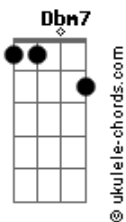

milet - Anytime Anywhere

tom:

E

[Primeira Parte]

E Dbm7

And are you alright? Can you hear me?

B A2

Dare mo inai senrozoi wo nazotteku

E B

Oogesa ni naite waratte hoshikute

Dbm7 B

Senmei de itai omoide wo dakishimeteru

A2 B Dbm7 B

Sayonara yori zutto taisetsu na kotoba de tsutaetai nda

E A2

Arifurete demo tokubetsu de

[Pré-Refarão]

Gbm Abm7

Hora kono mejanakereba

A2 B Gbm7 Abm7 A2 B

Mienakatta mono ga doushite afureteku

[Refrão]

A2 B Dbm7 A2 B E

Dakara mou ichido umarekamarou tomo

A2 B Dbm7 B E

Mata watashi wa koko wo erabundarou

A2 B Dbm7 A2 B E

Dakara anata to mata meguri attara

A2 B Dbm7 B E

Mou hanasanai ima wo erabundarou

A2 B Abm7

Yakusoku nante nakutemo

B Dbm7

Kodoku ni mayo u hi demo

A2 B Dbm7

Sono namida datte daijoubu

B E

Kitto yoru ga akeru yo

(A2 Abm7 Gbm7 B7)

[Segunda Parte]

E Dbm7

And I am alright, yeah I hear you

B A2

Nobita kami wo kaze ga karakatteru

E B

Zenbu imi ga aru yo tachidomatta hibi mo

Dbm7 A2

Imasara wakatte anata ni oitsuita yo

Acordes

[Pré-Refração]

Gbm7 Abm7

Hora kono mejanakereba

A2 B Gbm7 Abm7 A2 B

Mienakatta mono ga doushite afureteku

[Refrão]

A2 B Dbm7 A2 B E

Dakara mou ichido umarekamarou tomo

A2 B Dbm7 B E

Mata watashi wa koko wo erabundarou

A2 B Dbm7 A2 B E

Dakara anata to mata meguri attara

A2 B Dbm7 B E

Mou hanasanai ima wo erabundarou

(Dbm7 A2)

[Ponte]

B Dbm7 Dbm7 A2

Doko ni itemo waratte misete

B E Dbm7 A2

Me wo tojireba itsumo

B Dbm7 Dbm7 A2 B

Arukidashita watashi wo mitete

[Refrão]

A2 B Dbm7 B Dbm7 E

Semete aitai yo nante iwanai kara

A2 B Dbm7 B E

Nee kyou dake wa omoidashite ii kana

A2 B Dbm7 A2 B E

Dakara anata to mata meguri attara

A2 B Dbm7 B E

Mou mayo wanai ima wo erabundarou

[Refrão]

A2 B Abm7

Yakusoku nante nakutemo

B Dbm7

Kodoku ni mayo u hi demo

A2 B Dbm7

Konna ni mune ga itai no wa

B E

Anata to ita akashi kana

A B Abm7 B Dbm7

Zettai nante nakutemo itsudemo todoiteru kara

A B Dbm7 B E

Sono namida datte daijoubu kitto yoru ga akeru yo

[Final]

A Abm7 Gbm7 B

I'm whispering the lullaby for you to come back home