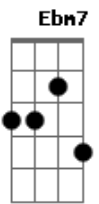

Milena Nascimento - Mais de Mim

tom:

Intro: A7M A7 A Am

[Primeira Parte]

A7M A7
E eu, que sempre sonhei
A Am
Em não desistir
A7M A7
Fui pega de surpresa
A Am
Pelo amor me atingi
A7M A7
Aqueles olhos bonitos
A Am
Eu me conquistei
A7M A7
E foi assim num segundo
A Am
Que eu me apaixonei

[Refrão]

A A7
Você me faz
A Bb
Querer sempre mais
A7M A7 A Am
De mim, de mim

[Segunda Parte]

Acordes

© ukulele-chords.com

© ukulele-chords.com

© ukulele-chords.com

© ukulele-chords.com

© ukulele-chords.com

© ukulele-chords.com

© ukulele-chords.com

© ukulele-chords.com

© ukulele-chords.com

© ukulele-chords.com

© ukulele-chords.com

A7M A7
E eu, que sempre sonhei
A Am
Em não desistir
A7M A7
Fui pego de surpresa
A Am
Pelo amor me atingi
A7M A7
Aqueles olhos bonitos
A Am
Eu me conquistei
A7M A7
E foi assim num segundo
A Am
Que eu me apaixonei