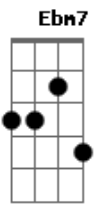

# Milena Nascimento - Mais de Mim

tom:

Intro: A7M A7 A Am

[Primeira Parte]

A7M A7  
E eu, que sempre sonhei  
A Am  
Em não desistir  
A7M A7  
Fui pega de surpresa  
A Am  
Pelo amor me atingi  
A7M A7  
Aqueles olhos bonitos  
A Am  
Eu me conquistei  
A7M A7  
E foi assim num segundo  
A Am  
Que eu me apaixonei

[Refrão]

A A7  
Você me faz  
A Bb  
Querer sempre mais  
A7M A7 A Am  
De mim, de mim

[Segunda Parte]

© ukulele-chords.com

© ukulele-chords.com

© ukulele-chords.com

© ukulele-chords.com

A7M A7  
E eu, que sempre sonhei  
A Am  
Em não desistir  
A7M A7  
Fui pegado de surpresa  
A Am  
Pelo amor me atingi  
A7M A7  
Aqueles olhos bonitos  
A Am  
Eu me conquistei  
A7M A7  
E foi assim num segundo  
A Am  
Que eu me apaixonei