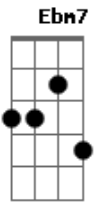

# Milena Nascimento - Mais de Mim

tom:

Intro: A7M A7 A Am

[Primeira Parte]

A7M A7  
E eu, que sempre sonhei  
A Am  
Em não desistir  
A7M A7  
Fui pega de surpresa  
A Am  
Pelo amor me atingi  
A7M A7  
Aqueles olhos bonitos  
A Am  
Eu me conquistei  
A7M A7  
E foi assim num segundo  
A Am  
Que eu me apaixonei

[Refrão]

A A7  
Você me faz  
A Bb  
Querer sempre mais  
A7M A7 A Am  
De mim, de mim

[Segunda Parte]

© ukulele-chords.com

© ukulele-chords.com

© ukulele-chords.com

© ukulele-chords.com

A7M A7  
E eu, que sempre sonhei  
A Am  
Em não desistir  
A7M A7  
Fui pegado de surpresa  
A Am  
Pelo amor me atingi  
A7M A7  
Aqueles olhos bonitos  
A Am  
Eu me conquistei  
A7M A7  
E foi assim num segundo  
A Am  
Que eu me apaixonei