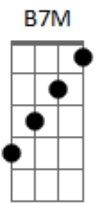

© ukulele-chords.com