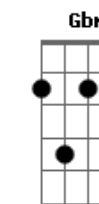

Milena Nascimento - Mais de Mim

tom:

Intro: A7M A7 A Am

[Primeira Parte]

A7M A7
E eu, que sempre sonhei
A Am
Em não desistir
A7M A7
Fui pega de surpresa
A Am
Pelo amor me atingi
A7M A7
Aqueles olhos bonitos
A Am
Eu me conquistei
A7M A7
E foi assim num segundo
A Am
Que eu me apaixonei

[Refrão]

A A7
Você me faz
A Bb
Querer sempre mais
A7M A7 A Am
De mim, de mim

[Segunda Parte]

Acordes

© ukulele-chords.com

© ukulele-chords.com

© ukulele-chords.com

© ukulele-chords.com

© ukulele-chords.com

© ukulele-chords.com

© ukulele-chords.com

© ukulele-chords.com

© ukulele-chords.com

© ukulele-chords.com

© ukulele-chords.com

A7M A7
E eu, que sempre sonhei
A Am
Em não desistir
A7M A7
Fui pego de surpresa
A Am
Pelo amor me atingi
A7M A7
Aqueles olhos bonitos
A Am
Eu me conquistei
A7M A7
E foi assim num segundo
A Am
Que eu me apaixonei