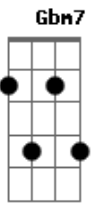

# Milena Nascimento - Mais de Mim

tom:

Intro: A7M A7 A Am

[Primeira Parte]

A7M A7  
E eu, que sempre sonhei  
A Am  
Em não desistir  
A7M A7  
Fui pega de surpresa  
A Am  
Pelo amor me atingi  
A7M A7  
Aqueles olhos bonitos  
A Am  
Eu me conquistei  
A7M A7  
E foi assim num segundo  
A Am  
Que eu me apaixonei

[Refrão]

A A7  
Você me faz  
A Bb  
Querer sempre mais  
A7M A7 A Am  
De mim, de mim

[Segunda Parte]

© ukulele-chords.com

© ukulele-chords.com

© ukulele-chords.com

© ukulele-chords.com

A7M A7  
E eu, que sempre sonhei  
A Am  
Em não desistir  
A7M A7  
Fui pegado de surpresa  
A Am  
Pelo amor me atingi  
A7M A7  
Aqueles olhos bonitos  
A Am  
Eu me conquistei  
A7M A7  
E foi assim num segundo  
A Am  
Que eu me apaixonei