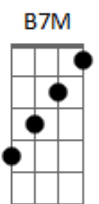

Milena Nascimento - Mais de Mim

tom:

Intro: A7M A7 A Am

[Primeira Parte]

A7M A7
E eu, que sempre sonhei
A Am
Em não desistir
A7M A7
Fui pega de surpresa
A Am
Pelo amor me atingi
A7M A7
Aqueles olhos bonitos
A Am
Eu me conquistei
A7M A7
E foi assim num segundo
A Am
Que eu me apaixonei

[Refrão]

A A7
Você me faz
A Bb
Querer sempre mais
A7M A7 A Am
De mim, de mim

[Segunda Parte]

Acordes

© ukulele-chords.com

© ukulele-chords.com

© ukulele-chords.com

© ukulele-chords.com

© ukulele-chords.com

© ukulele-chords.com

© ukulele-chords.com

© ukulele-chords.com

© ukulele-chords.com

© ukulele-chords.com

© ukulele-chords.com

A7M A7
E eu, que sempre sonhei
A Am
Em não desistir
A7M A7
Fui pego de surpresa
A Am
Pelo amor me atingi
A7M A7
Aqueles olhos bonitos
A Am
Eu me conquistei
A7M A7
E foi assim num segundo
A Am
Que eu me apaixonei