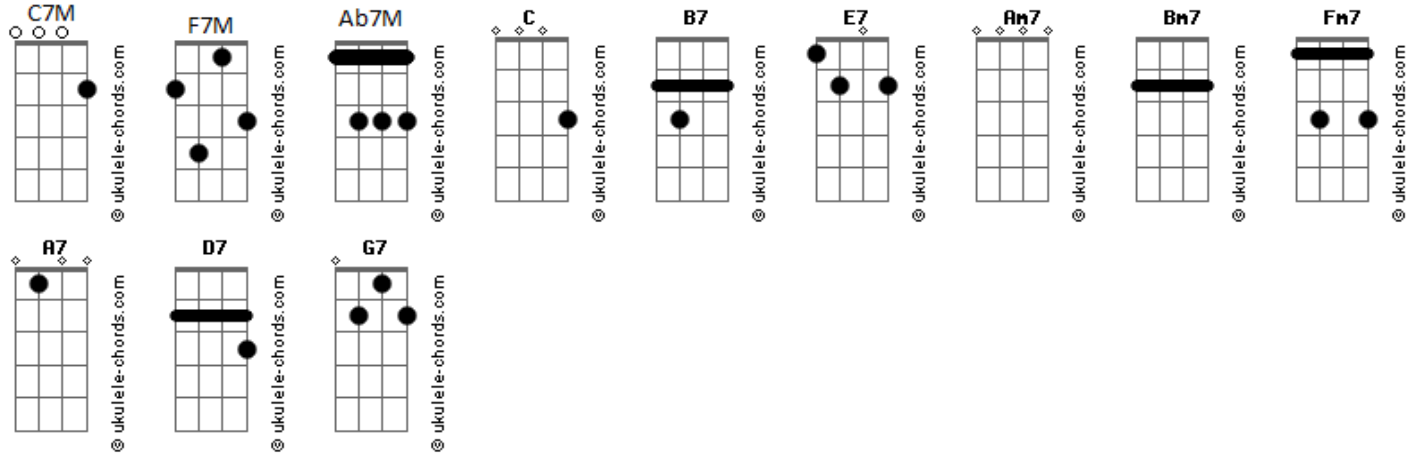

Saudade de te ver chegar

D7

Enquanto eu não te esquecer

G7 | G7

Saudade vai me acompanhar

C7M

Acordes

Parece que foi outro dia

B7 E7

Risadas bobas madrugada a sós

Am7

A gente se entendia tanto

Bm7 E7

Eu tava cega de não ver os nós

F7M

Fm7

Eu quis te desatar do peito

C7M

A7

Sorrir pra não me ver chorar

D7

Se eu não puder te esquecer

G7

| G7