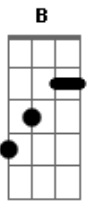

Mikkel Solnado - Agora?

Tom: E

Verso:

E B
O que foi feito de ti
E B A
Eras perfeita em mim
B A
Será que foste tentar encontrar
B
Que te foste libertar

E B
Esperei tanto por ti
E B A
E caiu-me um manto em mim
B A
Será que te perdeste a caminhar
B
Ou foi só para me castigar

Refrão:

Dbm7 C B7 Bb
E agora, será que te perdi
A C B7 Bb
E agora, se terminar aqui
A Am7

O que será de mim, sem ti

Verso:

Corri o mundo por ti
Mas o mundo correu sem mim
Será que tu partiste para além mar
Só para me abandonar

Refrão:

E agora, será que te perdi
E agora, se terminar aqui
O que será de mim, sem ti

Ponte:

Abm7 A B Dbm7
Não fiques para trás meu bem
Abm7 A B Dbm7
Não quero que te percas por aí
Abm7 A B Dbm7 B
Nesta selva de betão
A
É só confusão

Refrão:

E agora, será que te perdi
E agora, se terminar aqui
O que será de mim, sem ti

Acordes

© ukulele-chords.com