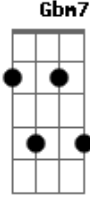

© ukulele-chords.com