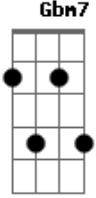

© ukulele-chords.com