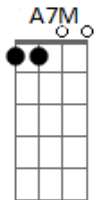

Mikeli Hub - Virada No Mapa

Tom: A

E o meu signo não me diz
Se algum dia serei feliz
Mas, enquanto eu te tocar
Estarei sorrindo em qualquer lugar

Perfeição é o teu olhar
E depois de me arrastar
Te encontrei para você me achar
Nessa lua ou em qualquer lugar

São segundos que se vão
E se perdem pelo mundo
E depois

Tua boca na minha boca
E o desconhecido
Se torna agora
Parte de mim...
Não termina aqui

[Solo] A D A7M D

E o meu signo não me diz
Se algum dia serei feliz
Mas, enquanto eu te tocar
Estarei sorrindo em qualquer lugar

Perfeição é o teu olhar
E depois de me arrastar
Te encontrei para você me achar
Nessa lua ou em qualquer lugar

São segundos que se vão
E se perdem pelo mundo
E depois

Tua boca na minha boca
E o desconhecido
Se torna agora
Parte de mim
Não termina aqui

Acordes

© ukulele-chords.com