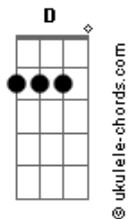

Mikecrack - Punto Exe

tom:

D
[Riff]

D A
Por aquí, dicen que
D
Soy un terremoto
G A
iDicen que no paro!
D A
Por aquí, dicen que
D G A
iNo se me resiste nada de lo que hago!

E D A
Si Yo Soy Súper natural
D Bm
(Si Yo Soy Súper natural)
E D A
iUn exe de lo más normal!

D A
iPunto exe me llaman a mí!
Bm
Porque mi mundo es diferente
G A
Lo siento iYo lo destruí!

D A
iPunto exe me llaman a mí!
Bm G
Porque mi humor es diferente Sonrío
A D D
Me río y vuelvo a sonreír iVuelvo a sonreír!

Repetir riff de nuevo

D A
Por aquí, dicen que
D
Soy un ángel cuando duermo
G A
iUn diablo cuando hablo!
D A
Por aquí, dicen que
D G A
Soy indefinido, dulce y temerario

E D A
Si Yo Soy Súper natural
D Bm
(Si Yo Soy Súper natural)
E D A
iUn exe de lo más normal!

Acordes

iPunto exe me llaman a mí!
Bm
Porque mi fuerza es diferente
G A
iSi quiero te puedo partir!

D A
iPunto exe me llaman a mí!
Bm G
Porque me río diferente Sonrío
A D
Me río y vuelvo a sonreír
D
iVuelvo a sonreír!

E D A
Si Yo Soy Súper natural
D Bm
(Si Yo Soy Súper natural)
E D A
iUn exe de lo más normal!

Gm F
iPunto exe me llaman a mí!
Gm F
Porque mi mundo es diferente
Gm F
Lo siento iYo lo destruí!

Gm F
iPunto exe me llaman a mí!
Gm F
Porque mi humor es diferente
Gm F F
Me río y vuelvo a sonreír iVuelvo a sonreír!

Gm F
iPunto exe me llaman a mí!
Gm F
Porque mi fuerza es diferente
Gm F
iSi quiero te puedo partir!
Gm F
iPunto exe me llaman a mí!

Gm F Gm
Porque me río diferente Sonrío
F D
Me río y vuelvo a sonreír
D Bm
iVuelvo a sonreír!

Bm F
iPunto exe!
Bm F
iPunto exe!
Bm F
iPunto exe!
Bm F
iPunto exe!