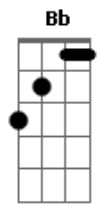

Mike de Mosqueiro - Dormi Na Praça

tom: [Intro 2x] F C Bb C

F C E bem na hora "H" no ponto alto do amor já era dia e o guarda me acordou

F Am Dm Bb A Dm F C Sou um cara carente eu dormi na praça pensando nela

F C Bb A Dm Bb F C Sou um cara carente eu dormi na praça pensando nela

F C Deitei no banco da praça tentando te esquecer adormeci e sonhei com você

F Am Dm Bb A Seu guarda seja meu amigo me bata me prenda faça tudo comigo

Dm F Am Mas não me deixe ficar sem ela

Dm F Am No sonho você veio

Bb A Dm Bb F C (Depois repete refrão)

Acordes

© ukulele-chords.com

© ukulele-chords.com

© ukulele-chords.com

© ukulele-chords.com