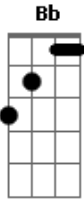

Mikaely e Poliany - Xequete Mate

Tom: F
Intro: F Bb

F
Senta aqui
vou ser franca não tenho mais tempo a perder Dm
Me arrependo de entrar no seu jogo cê me fez sofrer Gm
Seu sapato pisou, deixou marcas em meu coração, é C
Bb
Quem sabe um dia se arrependa de tudo que fez
Olha eu não merecia! Dm
Enquanto eu cuidava da casa você me traia Bb
C F

Hoje eu dou play e um reset na minha vida

F C
Já que cê tá pensando que eu sou o seu brinquedo
Dm
Vou te dar xequete-mate, te tirar do tabuleiro!
Bb
Respira, não chora, você quem procurou
C F
Quem tem sorte no jogo não dá certo no amor
F C
Já que cê tá pensando que eu sou o seu brinquedo
Dm
Vou te dar Xequete-mate, te tirar do tabuleiro!
Bb
Respira, não chora, você quem procurou
C F
Quem tem sorte no jogo não dá certo no amor

Acordes

© ukulele-chords.com

© ukulele-chords.com

© ukulele-chords.com

© ukulele-chords.com

© ukulele-chords.com