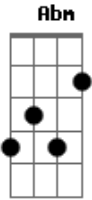

© ukulele-chords.com