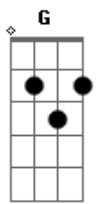

© ukulele-chords.com