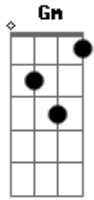

Miguel Rios - El Río

tom:

Intro: Dm Am Dm Am (con coros)

Dm Am
Yo recuerdo aquel día
Gm F
Que nos fuimos a bañar
Dm Am
Aquel agua tan fría
Gm F
Y tu forma de nadar
Dm
En el río aquel
A7 Dm
Tu y yo y el amor
Am Dm Am Dm
Que nació de los dos
Dm Am
Yo secaba tus manos
Gm F
Tu mirabas una flor
Dm Am
Nuestros cuerpos mojados
Gm F
Bajo los rayos del sol
Dm

En el río aquel
A7 Dm
Tu y yo y el amor
Am Dm Am Dm Am Dm
Que nació de los dos

Dm Am
Allí nada ha cambiado
Gm F
Nuestro río sigue igual
Dm Am
Con sus aguas tan claras
Gm F
Que se pierden en el mar
Dm
En el río aquel
A7 Dm
Tu y yo y el amor
Am Dm Am Dm Am Dm
Que nació de los dos

Dm Am
Nuestro amor en el río
Dm Am
Tú también me querías
Dm Am
La la la la lara

Acordes

© ukulele-chords.com

© ukulele-chords.com

© ukulele-chords.com

© ukulele-chords.com

© ukulele-chords.com