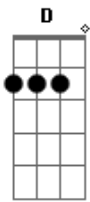

© ukulele-chords.com