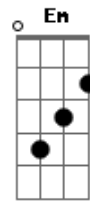

© ukulele-chords.com

Solo del final:

Referencias:

> = estirar

12/13/12/14/12= juega con los dedos índice, medio y anular rápidamente,

sube haciendo escala en mi(Em).

14'= vibrato

Querían más? dudo que se encuentren partituras explicadas como esta.

El resto de letra y acordes saquenlo de la partitura anterior Saludos desde Argentina...