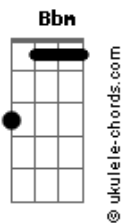

Miguel Luz - Amor de Ganga

tom:

Intro: **Bbm** **Eb** **Ab** **Fm**

[Primeira Parte]

Bbm **Eb**
Eu tenho andado com dores de garganta
Ab **Fm**
E o Brufen já tentei tomar, não adianta
Bbm
Ela cheira Amor Amor e calça Dr. Martens
Eb
E vem-me arranjar aqui um 31
Ab
Tiraste-me a rede e eu não sou acrobata
Fm
Veste lá o meu futuro

[Pré-Refrão]

Db **Dbm** **C7** **Fm**
Trouxe-te um ramo branco, são dentes-de-leão
Eb **Db** **Dbm** **Bbm** **Eb**
E fiquei-te a ver soprá-lo com figas no coração

[Refrão]

Bbm
O teu amor à queima-roupa
Eb
Atou-me um nó na garganta
Ab
Quero que ele dure a vida toda
Fm
Como estas calças de ganga
Bbm **Eb**
'Tá tudo tão verde, e ?u não conheço o amanhã
Ab **Fm**
Então só p'a ter a cert?za, visto o nosso amor de ganga

[Solo]

[Segunda Parte]

Bb
Até podem tentar, mas vai ser difícil
Eb
Se elas dão faísca, tu dás fogo de artifício
Ab
Sempre achei que histórias destas eram impossíveis

Acordes

F
'Tão porque é que ando a sonhar com casas e retrievers?
Bbm **Eb**
Tu és neve a meio de Agosto, mais cedo do que é suposto
Ab **Fm** **F**
Um sabor tão agridoce, é que eu sou tão novo

[Pré-Refrão]

Db **Dbm** **C7** **Fm**
Trouxe-te um ramo branco, são dentes-de-leão
Eb **Db** **Dbm** **Bbm** **Eb**
E fiquei-te a ver soprá-lo com figas no coração

[Refrão]

Bbm
O teu amor à queima-roupa
Eb
Atou-me um nó na garganta
Ab
Quero que ele dure a vida toda
Fm
Como estas calças de ganga
Bbm **Eb**
'Tá tudo tão verde, e ?u não conheço o amanhã
Ab **Fm**
Então só p'a ter a certreza, visto o nosso amor de ganga

[Solo]

[Terceira Parte]

Bbm
É um amor de ganga
Eb
O nosso amor é de ganga
Ab
Com estas calças de ganga
Fm
O nosso amor é de ganga

[Final]

Bbm **Eb**
Se fores embora, tranca a porta
Ab **Fm**
Nunca mais entra aqui ninguém
Bbm **Eb**
Bate três vezes na madeira
Ab **Fm**
E visto o nosso amor de ganga