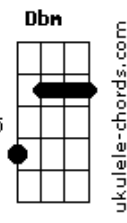

Miguel Luz - Amor de Ganga

tom:

Intro: **Bbm** **Eb** **Ab** **Fm**

[Primeira Parte]

Bbm **Eb**
Eu tenho andado com dores de garganta
Ab **Fm**
E o Brufen já tentei tomar, não adianta
Bbm
Ela cheira Amor Amor e calça Dr. Martens
Eb
E vem-me arranjar aqui um 31
Ab
Tiraste-me a rede e eu não sou acrobata
Fm
Veste lá o meu futuro

[Pré-Refrão]

Db **Dbm** **C7** **Fm**
Trouxe-te um ramo branco, são dentes-de-leão
Eb **Db** **Dbm** **Bbm** **Eb**
E fiquei-te a ver soprá-lo com figas no coração

[Refrão]

Bbm
O teu amor à queima-roupa
Eb
Atou-me um nó na garganta
Ab
Quero que ele dure a vida toda
Fm
Como estas calças de ganga
Bbm **Eb**
'Tá tudo tão verde, e ?u não conheço o amanhã
Ab **Fm**
Então só p'a ter a cert?za, visto o nosso amor de ganga

[Solo]

[Segunda Parte]

Bb
Até podem tentar, mas vai ser difícil
Eb
Se elas dão faísca, tu dás fogo de artifício
Ab
Sempre achei que histórias destas eram impossíveis

Acordes

F
'Tão porque é que ando a sonhar com casas e retrievers?
Bbm **Eb**
Tu és neve a meio de Agosto, mais cedo do que é suposto
Ab **Fm** **F**
Um sabor tão agridoce, é que eu sou tão novo

[Pré-Refrão]

Db **Dbm** **C7** **Fm**
Trouxe-te um ramo branco, são dentes-de-leão
Eb **Db** **Dbm** **Bbm** **Eb**
E fiquei-te a ver soprá-lo com figas no coração

[Refrão]

Bbm
O teu amor à queima-roupa
Eb
Atou-me um nó na garganta
Ab
Quero que ele dure a vida toda
Fm
Como estas calças de ganga
Bbm **Eb**
'Tá tudo tão verde, e ?u não conheço o amanhã
Ab **Fm**
Então só p'a ter a certreza, visto o nosso amor de ganga

[Solo]

[Terceira Parte]

Bbm
É um amor de ganga
Eb
O nosso amor é de ganga
Ab
Com estas calças de ganga
Fm
O nosso amor é de ganga

[Final]

Bbm **Eb**
Se fores embora, tranca a porta
Ab **Fm**
Nunca mais entra aqui ninguém
Bbm **Eb**
Bate três vezes na madeira
Ab **Fm**
E visto o nosso amor de ganga