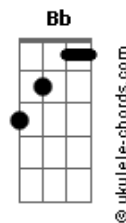

Miguel Luz - Amor de Ganga

tom:

Intro: **Bbm** **Eb** **Ab** **Fm**

[Primeira Parte]

Bbm **Eb**
Eu tenho andado com dores de garganta
Ab **Fm**
E o Brufen já tentei tomar, não adianta
Bbm
Ela cheira Amor Amor e calça Dr. Martens
Eb
E vem-me arranjar aqui um 31
Ab
Tiraste-me a rede e eu não sou acrobata
Fm
Veste lá o meu futuro

[Pré-Refrão]

Db **Dbm** **C7** **Fm**
Trouxe-te um ramo branco, são dentes-de-leão
Eb **Db** **Dbm** **Bbm** **Eb**
E fiquei-te a ver soprá-lo com figas no coração

[Refrão]

Bbm
O teu amor à queima-roupa
Eb
Atou-me um nó na garganta
Ab
Quero que ele dure a vida toda
Fm
Como estas calças de ganga
Bbm **Eb**
'Tá tudo tão verde, e ?u não conheço o amanhã
Ab **Fm**
Então só p'a ter a cert?za, visto o nosso amor de ganga

[Solo]

[Segunda Parte]

Bb
Até podem tentar, mas vai ser difícil
Eb
Se elas dão faísca, tu dás fogo de artifício
Ab
Sempre achei que histórias destas eram impossíveis

Acordes

F
'Tão porque é que ando a sonhar com casas e retrievers?
Bbm **Eb**
Tu és neve a meio de Agosto, mais cedo do que é suposto
Ab **Fm** **F**
Um sabor tão agridoce, é que eu sou tão novo

[Pré-Refrão]

Db **Dbm** **C7** **Fm**
Trouxe-te um ramo branco, são dentes-de-leão
Eb **Db** **Dbm** **Bbm** **Eb**
E fiquei-te a ver soprá-lo com figas no coração

[Refrão]

Bbm
O teu amor à queima-roupa
Eb
Atou-me um nó na garganta
Ab
Quero que ele dure a vida toda
Fm
Como estas calças de ganga
Bbm **Eb**
'Tá tudo tão verde, e ?u não conheço o amanhã
Ab **Fm**
Então só p'a ter a certreza, visto o nosso amor de ganga

[Solo]

[Terceira Parte]

Bbm
É um amor de ganga
Eb
O nosso amor é de ganga
Ab
Com estas calças de ganga
Fm
O nosso amor é de ganga

[Final]

Bbm **Eb**
Se fores embora, tranca a porta
Ab **Fm**
Nunca mais entra aqui ninguém
Bbm **Eb**
Bate três vezes na madeira
Ab **Fm**
E visto o nosso amor de ganga