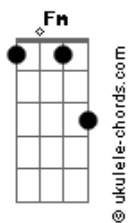

Miguel Luz - Amor de Ganga

tom:

Intro: **Bbm** **Eb** **Ab** **Fm**

[Primeira Parte]

Bbm **Eb**
Eu tenho andado com dores de garganta
Ab **Fm**
E o Brufen já tentei tomar, não adianta
Bbm
Ela cheira Amor Amor e calça Dr. Martens
Eb
E vem-me arranjar aqui um 31
Ab
Tiraste-me a rede e eu não sou acrobata
Fm
Veste lá o meu futuro

[Pré-Refrão]

Db **Dbm** **C7** **Fm**
Trouxe-te um ramo branco, são dentes-de-leão
Eb **Db** **Dbm** **Bbm** **Eb**
E fiquei-te a ver soprá-lo com figas no coração

[Refrão]

Bbm
O teu amor à queima-roupa
Eb
Atou-me um nó na garganta
Ab
Quero que ele dure a vida toda
Fm
Como estas calças de ganga
Bbm **Eb**
'Tá tudo tão verde, e ?u não conheço o amanhã
Ab **Fm**
Então só p'a ter a cert?za, visto o nosso amor de ganga

[Solo]

[Segunda Parte]

Bb
Até podem tentar, mas vai ser difícil
Eb
Se elas dão faísca, tu dás fogo de artifício
Ab
Sempre achei que histórias destas eram impossíveis

Acordes

F
'Tão porque é que ando a sonhar com casas e retrievers?
Bbm **Eb**
Tu és neve a meio de Agosto, mais cedo do que é suposto
Ab **Fm** **F**
Um sabor tão agridoce, é que eu sou tão novo

[Pré-Refrão]

Db **Dbm** **C7** **Fm**
Trouxe-te um ramo branco, são dentes-de-leão
Eb **Db** **Dbm** **Bbm** **Eb**
E fiquei-te a ver soprá-lo com figas no coração

[Refrão]

Bbm
O teu amor à queima-roupa
Eb
Atou-me um nó na garganta
Ab
Quero que ele dure a vida toda
Fm
Como estas calças de ganga
Bbm **Eb**
'Tá tudo tão verde, e ?u não conheço o amanhã
Ab **Fm**
Então só p'a ter a certreza, visto o nosso amor de ganga

[Solo]

[Terceira Parte]

Bbm
É um amor de ganga
Eb
O nosso amor é de ganga
Ab
Com estas calças de ganga
Fm
O nosso amor é de ganga

[Final]

Bbm **Eb**
Se fores embora, tranca a porta
Ab **Fm**
Nunca mais entra aqui ninguém
Bbm **Eb**
Bate três vezes na madeira
Ab **Fm**
E visto o nosso amor de ganga