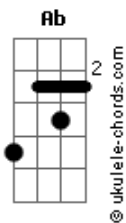

Miguel Luz - Amor de Ganga

tom:

Intro: **Bbm** **Eb** **Ab** **Fm**

[Primeira Parte]

Bbm **Eb**
Eu tenho andado com dores de garganta
Ab **Fm**
E o Brufen já tentei tomar, não adianta
Bbm
Ela cheira Amor Amor e calça Dr. Martens
Eb
E vem-me arranjar aqui um 31
Ab
Tiraste-me a rede e eu não sou acrobata
Fm
Veste lá o meu futuro

[Pré-Refrão]

Db **Dbm** **C7** **Fm**
Trouxe-te um ramo branco, são dentes-de-leão
Eb **Db** **Dbm** **Bbm** **Eb**
E fiquei-te a ver soprá-lo com figas no coração

[Refrão]

Bbm
O teu amor à queima-roupa
Eb
Atou-me um nó na garganta
Ab
Quero que ele dure a vida toda
Fm
Como estas calças de ganga
Bbm **Eb**
'Tá tudo tão verde, e ?u não conheço o amanhã
Ab **Fm**
Então só p'a ter a cert?za, visto o nosso amor de ganga

[Solo]

[Segunda Parte]

Bb
Até podem tentar, mas vai ser difícil
Eb
Se elas dão faísca, tu dás fogo de artifício
Ab
Sempre achei que histórias destas eram impossíveis

Acordes

F
'Tão porque é que ando a sonhar com casas e retrievers?
Bbm **Eb**
Tu és neve a meio de Agosto, mais cedo do que é suposto
Ab **Fm** **F**
Um sabor tão agridoce, é que eu sou tão novo

[Pré-Refrão]

Db **Dbm** **C7** **Fm**
Trouxe-te um ramo branco, são dentes-de-leão
Eb **Db** **Dbm** **Bbm** **Eb**
E fiquei-te a ver soprá-lo com figas no coração

[Refrão]

Bbm
O teu amor à queima-roupa
Eb
Atou-me um nó na garganta
Ab
Quero que ele dure a vida toda
Fm
Como estas calças de ganga
Bbm **Eb**
'Tá tudo tão verde, e ?u não conheço o amanhã
Ab **Fm**
Então só p'a ter a certreza, visto o nosso amor de ganga

[Solo]

[Terceira Parte]

Bbm
É um amor de ganga
Eb
O nosso amor é de ganga
Ab
Com estas calças de ganga
Fm
O nosso amor é de ganga

[Final]

Bbm **Eb**
Se fores embora, tranca a porta
Ab **Fm**
Nunca mais entra aqui ninguém
Bbm **Eb**
Bate três vezes na madeira
Ab **Fm**
E visto o nosso amor de ganga