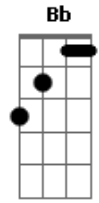

© ukulele-chords.com