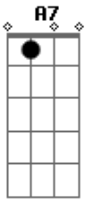

© ukulele-chords.com