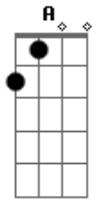

Miguel Bicca - Eu, o Rio e a Lua

Tom: A

A
Sinto ciúme da lua que se deita no rio e se acalma **E7**

Sinto ciúme do rio pelo frio que traz minha alma **A**

E7
Chilena de prata que riscas o lombo do rio caborteiro em noites bonitas

Passas de mão no estribo, espuma e gemidos sem um grito **A** **A7**

D **A**

Eu com ciúmes do rio trago meu peito em pedaços **E7**
Eu quero ser como o rio, quero acalmar uma lua em meus braços **A**

E7
Chilena de prata que riscas o lombo do rio caborteiro em noites bonitas

Passas de mão no estribo, espuma e gemidos sem um grito **A** **A7**

D
Eu com ciúmes do rio trago meu peito em pedaços **A**

E7
Eu quero ser como o rio, quero acalmar uma lua em meus braços **A**

Acordes