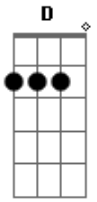

© ukulele-chords.com