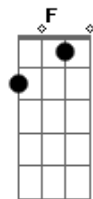

© ukulele-chords.com