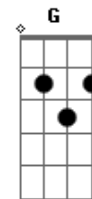

© ukulele-chords.com