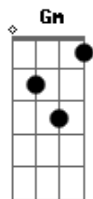

© ukulele-chords.com