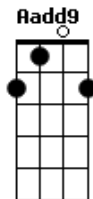

© ukulele-chords.com