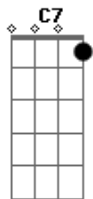

© ukulele-chords.com