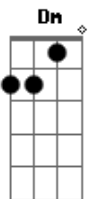

© ukulele-chords.com