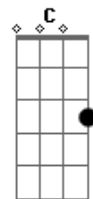

© ukulele-chords.com