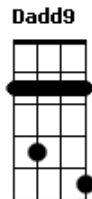

© ukulele-chords.com