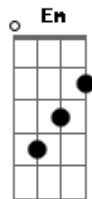

© ukulele-chords.com