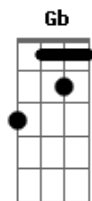

© ukulele-chords.com