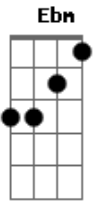

ukulele-chords.com