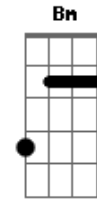

ukulele-chords.com