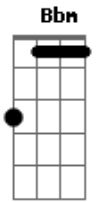

ukulele-chords.com