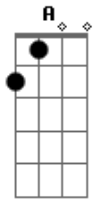

Miguel Araújo - Recantiga

Tom: A
Intro: A A7 A7 D
Gbm Dbm Bm E

A correr contra a corrente assim de trás para a frente a voltar à fonte

A A7 A7 D
E era as folhas espalhadas, muito recalcadas do correr do ano
Gbm Dbm Bm E
A recolherem uma a uma por entre a caruma de volta ao ramo

Gbm Dbm Bm E
E era linha duma vida sendo recolhida de volta ao novelo

A A7 A7 D
E era à noite a trovoada que encheu na enxurrada aquela poça morta
Gbm Dbm Bm E
De repente, em ricochete, a refazer-se em sete nuvens gota a gota

A A7 A7 D
Era aquelas coisas tontas, as afrontas que eu digo e que me arrependo
Gbm Dbm Bm E
A voltarem para mim como se assim tivessem remendo

Db
Gbm Bbm Abm Db Db
Era de repente o rio, num só rodopio a subir o monte
Bbm Ebm Bm
E

Gbm Bbm Abm Db
E era eu, um passarinho caído no ninho à espera do fim
Db Bbm Ebm Abm Db7 Bm
E eras tu, até que enfim, a voltar para mim

E A Dbm Bm E E e intro Dbm Gb Bm E A

Acordes

© ukulele-chords.com