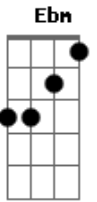

© ukulele-chords.com