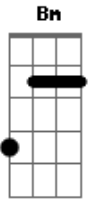

© ukulele-chords.com