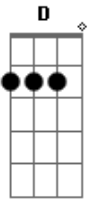

Miguel Araújo - Recantiga

Tom: A
Intro: A A7 A7 D
Gbm Dbm Bm E

A correr contra a corrente assim de trás para a frente a voltar à fonte

A A7 A7 D
E era as folhas espalhadas, muito recalcadas do correr do ano
Gbm Dbm Bm E
A recolherem uma a uma por entre a caruma de volta ao ramo

Gbm Dbm Bm E
E era linha duma vida sendo recolhida de volta ao novelo

A A7 A7 D
E era à noite a trovoada que encheu na enxurrada aquela poça morta
Gbm Dbm Bm E
De repente, em ricochete, a refazer-se em sete nuvens gota a gota

Gbm Bbm Abm Db
E era eu, um passarinho caído no ninho à espera do fim
Db Bbm Ebm Abm Db7 Bm
E eras tu, até que enfim, a voltar para mim

E A Dbm Bm E E e intro Dbm Gb Bm E A

Acordes

ukulele-chords.com

ukulele-chords.com