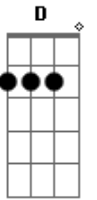

# Miguel Araújo - Recantiga

Tom: A  
Intro: A A7 A7 D  
Gbm Dbm Bm E

A correr contra a corrente assim de trás para a frente a voltar à fonte

A A7 A7 D  
E era as folhas espalhadas, muito recalcadas do correr do ano  
Gbm Dbm Bm E  
A recolherem uma a uma por entre a caruma de volta ao ramo

Gbm Dbm Bm E  
E era linha duma vida sendo recolhida de volta ao novelo

A A7 A7 D  
E era à noite a trovoada que encheu na enxurrada aquela poça morta  
Gbm Dbm Bm E  
De repente, em ricochete, a refazer-se em sete nuvens gota a gota

Gbm Bbm Abm Db  
E era eu, um passarinho caído no ninho à espera do fim  
Db Bbm Ebm Abm Db7 Bm  
E eras tu, até que enfim, a voltar para mim

E A Dbm Bm E E e intro Dbm Gb Bm E A