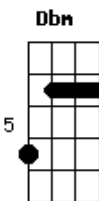

© ukulele-chords.com

© ukulele-chords.com