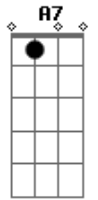

# Miguel Araújo - Recantiga

Tom: A  
Intro: A A7 A7 D  
Gbm Dbm Bm E

A correr contra a corrente assim de trás para a frente a voltar à fonte

A A7 A7 D  
E era as folhas espalhadas, muito recalcadas do correr do ano  
Gbm Dbm Bm E  
A recolherem uma a uma por entre a caruma de volta ao ramo

Gbm Dbm Bm E  
E era linha duma vida sendo recolhida de volta ao novelo

A A7 A7 D  
E era à noite a trovoada que encheu na enxurrada aquela poça morta  
Gbm Dbm Bm E  
De repente, em ricochete, a refazer-se em sete nuvens gota a gota

A A7 A7 D  
Era aquelas coisas tontas, as afrontas que eu digo e que me arrependo  
Gbm Dbm Bm E  
A voltarem para mim como se assim tivessem remendo

Db  
Gbm Bbm Abm Db Db  
Era de repente o rio, num só rodopio a subir o monte  
Bbm Ebm Bm  
E

Gbm Bbm Abm Db  
E era eu, um passarinho caído no ninho à espera do fim  
Db Bbm Ebm Abm Db7 Bm  
E eras tu, até que enfim, a voltar para mim

E A Dbm Bm E E e intro Dbm Gb Bm E A