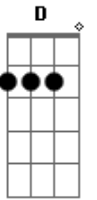

Miguel Araújo - Recantiga

Tom: A
Intro: A A7 A7 D
Gbm Dbm Bm E

A correr contra a corrente assim de trás para a frente a voltar à fonte

A A7 A7 D
E era as folhas espalhadas, muito recalcadas do correr do ano
Gbm Dbm Bm E
A recolherem uma a uma por entre a caruma de volta ao ramo

Gbm Dbm Bm E
E era linha duma vida sendo recolhida de volta ao novelo

A A7 A7 D
E era à noite a trovoada que encheu na enxurrada aquela poça morta
Gbm Dbm Bm E
De repente, em ricochete, a refazer-se em sete nuvens gota a gota

Gbm Bbm Abm Db
E era eu, um passarinho caído no ninho à espera do fim
Db Bbm Ebm Abm Db7 Bm
E eras tu, até que enfim, a voltar para mim

E A Dbm Bm E E e intro Dbm Gb Bm E A

Acordes

© ukulele-chords.com

© ukulele-chords.com