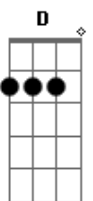

Miguel Araújo - Recantiga

Tom: A
Intro: A A7 A7 D
Gbm Dbm Bm E

A correr contra a corrente assim de trás para a frente a voltar à fonte

A A7 A7 D
E era as folhas espalhadas, muito recalcadas do correr do ano
Gbm Dbm Bm E
A recolherem uma a uma por entre a caruma de volta ao ramo

Gbm Dbm Bm E
E era linha duma vida sendo recolhida de volta ao novelo

A A7 A7 D
E era à noite a trovoada que encheu na enxurrada aquela poça morta
Gbm Dbm Bm E
De repente, em ricochete, a refazer-se em sete nuvens gota a gota

Gbm Bbm Abm Db
E era eu, um passarinho caído no ninho à espera do fim
Db Bbm Ebm Abm Db7 Bm
E eras tu, até que enfim, a voltar para mim

E A Dbm Bm E E e intro Dbm Gbm Bm E A

Acordes

© ukulele-chords.com

© ukulele-chords.com