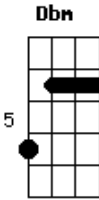

© ukulele-chords.com

© ukulele-chords.com