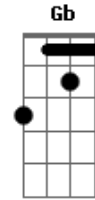

ukulele-chords.com