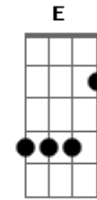

ukulele-chords.com