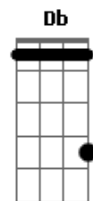

© ukulele-chords.com