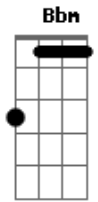

© ukulele-chords.com