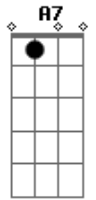

Miguel Araújo - Recantiga

Tom: A
Intro: A A7 A7 D
Gbm Dbm Bm E

A correr contra a corrente assim de trás para a frente a voltar à fonte

A A7 A7 D
E era as folhas espalhadas, muito recalcadas do correr do ano
Gbm Dbm Bm E
A recolherem uma a uma por entre a caruma de volta ao ramo

Gbm Dbm Bm E
E era linha duma vida sendo recolhida de volta ao novelo

A A7 A7 D
E era à noite a trovoada que encheu na enxurrada aquela poça morta
Gbm Dbm Bm E
De repente, em ricochete, a refazer-se em sete nuvens gota a gota

A A7 A7 D
Era aquelas coisas tontas, as afrontas que eu digo e que me arrependo
Gbm Dbm Bm E
A voltarem para mim como se assim tivessem remendo

Db
Gbm Bbm Abm Db Db
Era de repente o rio, num só rodopio a subir o monte
Bbm Ebm Bm
E

Gbm Bbm Abm Db
E era eu, um passarinho caído no ninho à espera do fim
Db Bbm Ebm Abm Db7 Bm
E eras tu, até que enfim, a voltar para mim

E A Dbm Bm E E e intro Dbm Gb Bm E A

Acordes

ukulele-chords.com

ukulele-chords.com