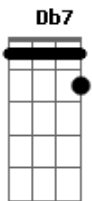

© ukulele-chords.com