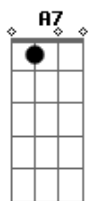

Miguel Araújo - Recantiga

Tom: A
Intro: A A7 A7 D
Gbm Dbm Bm E

A correr contra a corrente assim de trás para a frente a voltar à fonte

A A7 A7 D
E era as folhas espalhadas, muito recalcadas do correr do ano
Gbm Dbm Bm E
A recolherem uma a uma por entre a caruma de volta ao ramo

Gbm Dbm Bm E
E era linha duma vida sendo recolhida de volta ao novelo

A A7 A7 D
E era à noite a trovoada que encheu na enxurrada aquela poça morta
Gbm Dbm Bm E
De repente, em ricochete, a refazer-se em sete nuvens gota a gota

A A7 A7 D
Era aquelas coisas tontas, as afrontas que eu digo e que me arrependo
Gbm Dbm Bm E
A voltarem para mim como se assim tivessem remendo

Db
Gbm Bbm Abm Db Db
Era de repente o rio, num só rodopio a subir o monte
Bbm Ebm Bm
E

Gbm Bbm Abm Db
E era eu, um passarinho caído no ninho à espera do fim
Db Bbm Ebm Abm Db7 Bm
E eras tu, até que enfim, a voltar para mim

E A Dbm Bm E E e intro Dbm Gbm Bm E A

Acordes

© ukulele-chords.com

© ukulele-chords.com