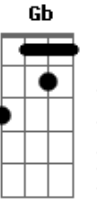

© ukulele-chords.com

© ukulele-chords.com