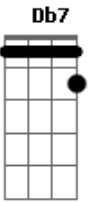

© ukulele-chords.com