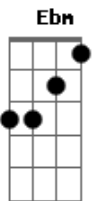

© ukulele-chords.com