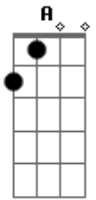

Miguel Araújo - Recantiga

Tom: A
Intro: A A7 A7 D
Gbm Dbm Bm E

A correr contra a corrente assim de trás para a frente a voltar à fonte

A A7 A7 D
E era as folhas espalhadas, muito recalcadas do correr do ano
Gbm Dbm Bm E
A recolherem uma a uma por entre a caruma de volta ao ramo

Gbm Dbm Bm E
E era linha duma vida sendo recolhida de volta ao novelo

A A7 A7 D
E era à noite a trovoada que encheu na enxurrada aquela poça morta
Gbm Dbm Bm E
De repente, em ricochete, a refazer-se em sete nuvens gota a gota

A A7 A7 D
Era aquelas coisas tontas, as afrontas que eu digo e que me arrependo
Gbm Dbm Bm E
A voltarem para mim como se assim tivessem remendo

Db
Gbm Bbm Abm Db Db
Era de repente o rio, num só rodopio a subir o monte
Bbm Ebm Bm
E

Gbm Bbm Abm Db
E era eu, um passarinho caído no ninho à espera do fim
Db Bbm Ebm Abm Db7 Bm
E eras tu, até que enfim, a voltar para mim

E A Dbm Bm E E e intro Dbm Gb Bm E A

Acordes

ukulele-chords.com