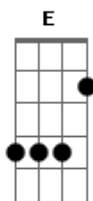

© ukulele-chords.com

© ukulele-chords.com