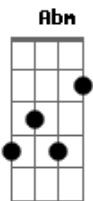

© ukulele-chords.com

© ukulele-chords.com