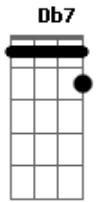

ukulele-chords.com