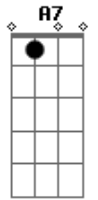

Miguel Araújo - Recantiga

Tom: A
Intro: A A7 A7 D
Gbm Dbm Bm E

A correr contra a corrente assim de trás para a frente a voltar à fonte

A A7 A7 D
E era as folhas espalhadas, muito recalcadas do correr do ano
Gbm Dbm Bm E
A recolherem uma a uma por entre a caruma de volta ao ramo

Gbm Dbm Bm E
E era linha duma vida sendo recolhida de volta ao novelo

A A7 A7 D
E era à noite a trovoada que encheu na enxurrada aquela poça morta
Gbm Dbm Bm E
De repente, em ricochete, a refazer-se em sete nuvens gota a gota

A A7 A7 D
Era aquelas coisas tontas, as afrontas que eu digo e que me arrependo
Gbm Dbm Bm E
A voltarem para mim como se assim tivessem remendo

Db
Gbm Bbm Abm Db Db
Era de repente o rio, num só rodopio a subir o monte
Bbm Ebm Bm
E

Gbm Bbm Abm Db
E era eu, um passarinho caído no ninho à espera do fim
Db Bbm Ebm Abm Db7 Bm
E eras tu, até que enfim, a voltar para mim

E A Dbm Bm E E e intro Dbm Gb Bm E A

Acordes

© ukulele-chords.com

© ukulele-chords.com