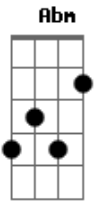

ukulele-chords.com