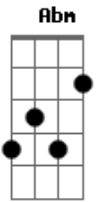

© ukulele-chords.com