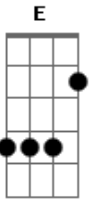

© ukulele-chords.com