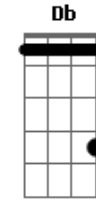

ukulele-chords.com