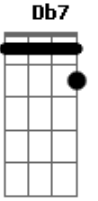

© ukulele-chords.com