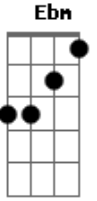

© ukulele-chords.com