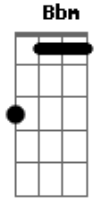

© ukulele-chords.com