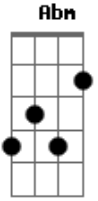

© ukulele-chords.com