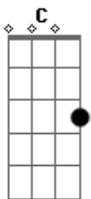

Am Em F
Olha a Laurinha que já fuma às escondidas do pai
C
Com a mesada de alguém
F C
Ainda namora às escondidas da mãe
F
Enquanto diz que não tem medo
Em G
De nada nem ninguém

[Refrão]

C G C
Vai, dança até ser dia
G C
Que a vida são dois dias
G C
E tu vais ser alguém
G C
Igual à tua mãe
G C
Um olho na novela
G C

E o outro na panela,
G C
Um dia vais ser tão Dona Laura como ela

(C F C)
(F C G)
C F C
Olha a Laurinha toda cheia de cidade
F C G C
Sem ter idade para sequer votar na junta daqui
F C F C F
Sempre que a chamam ao quadro desatina e nada diz
C G C
Mas bem que opina sobre o estado a que chegou o país
F C C
Olha a Laurinha lá vai cheia de prestígio
F C G C
Nenhum vestígio da miúda outrora santa e singela
F C C
E a mãe dela fica a vê-la da janela
F C G Am
Ainda se lembra bem do tempo em que a Laurinha era ela

Em F C
A fumar às escondidas do pai com o dinheiro que alguém
F C
Subtraíu da carteira da mãe
F Em G
Enquanto diz ao mundo que ainda há-de vê-la ser alguém
[Refrão]

C G C
Aproveita agora
G C
Que há-de chegar a hora
G C
Que não poupa ninguém
G C
Vais ser igual à tua mãe
G C
A filha pela trela
G C G
Repete-se a novela, um dia vais
C
Ser mais Dona Laura do que ela

(C F C)
(F C G)

Acordes

© ukulele-chords.com