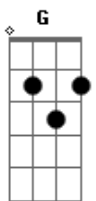

© ukulele-chords.com