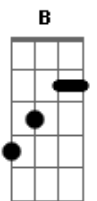

© ukulele-chords.com