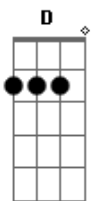

Miguel Araújo - Desdita

Tom: D

Intro: D Bm G A
D Gbm G A

D Bm
Ouvi da minha desdita
G A
Certo dia em que eu passei
D Gbm
Numa ruela tão estreita
G A B
Que onde fica eu já nem sei
Bm Gbm
Calhou de estar à janela
G A
Nesse dia, àquela hora
D Bm
A criatura tão bela
G A
Que naquela casa mora
(D Gbm G A)

D Bm
Delicada de cintura
G A
E com setas no olhar
D Gbm
Ao ver a minha figura
G A B
Sorriu e mandou-me entrar
Bm Gbm
Nesse dia à mesma hora
G A
Não chegou pelo jantar
D Bm
O fiador da cidade
G A
E lá o foram procurar
(D Gbm G A)

D Bm
Veio dar à beira rio
G A
Sem roupas, sem cor, desfeito
D Gbm
Com as vergonhas de fora
G A B
E três facadas no peito

Bm Gbm
Por nunca ter um tostão
G A
Fui o principal suspeito
D Bm
Fizeram de mim o vilão
G A
Naquele golpe perfeito
(D Gbm G A)

D Bm
Logo de manhãzinha
G A
Ao juiz eu fui chamado
D Gbm
E qual não foi o meu espanto
G A B
Eu já lá tinha estado

Bm Gbm
Era aquela tal ruela
G A
Estreita como a minha sorte
D Bm
Sem ter ninguém à janela
G A
Desta vez bati à porta
(D Gbm G A)

D Bm
Sem nada que desculpasse
G A
Obra que eu não assinei
D Gbm
Fosse qual fosse o desfecho
G A B
Eu nada tinha contra a lei

Bm Gbm
E o meu álibi ficou preso
G A
No nó da minha garganta
D Bm
Sei que se põe à janela
G A
E se houver sol ainda canta

[Final] D Bm G A
D Gbm G A
D

Acordes

© ukulele-chords.com