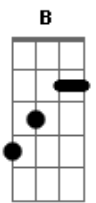

© ukulele-chords.com