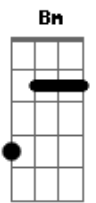

© ukulele-chords.com