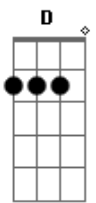

Miguel Araújo - Desdita

Tom: D

Intro: D Bm G A
D Gbm G A

D Bm
Ouvi da minha desdita
G A
Certo dia em que eu passei
D Gbm
Numa ruela tão estreita
G A B
Que onde fica eu já nem sei

Bm Gbm
Calhou de estar à janela
G A
Nesse dia, àquela hora
D Bm
A criatura tão bela
G A
Que naquela casa mora

(D Gbm G A)

D Bm
Delicada de cintura
G A
E com setas no olhar
D Gbm
Ao ver a minha figura
G A B
Sorriu e mandou-me entrar

Bm Gbm
Nesse dia à mesma hora
G A
Não chegou pelo jantar
D Bm
O fiador da cidade
G A
E lá o foram procurar

(D Gbm G A)

D Bm
Veio dar à beira rio
G A
Sem roupas, sem cor, desfeito
D Gbm
Com as vergonhas de fora
G A B
E três facadas no peito

Bm Gbm
Por nunca ter um tostão
G A

Fui o principal suspeito
D Bm
Fizeram de mim o vilão
G A
Naquele golpe perfeito

(D Gbm G A)

D Bm
Logo de manhãzinha
G A
Ao juiz eu fui chamado
D Gbm
E qual não foi o meu espanto
G A B
Eu já lá tinha estado

Bm Gbm
Era aquela tal ruela
G A
Estreita como a minha sorte
D Bm
Sem ter ninguém à janela
G A
Desta vez bati à porta

(D Gbm G A)

D Bm
Sem nada que desculpasse
G A
Obra que eu não assinei
D Gbm
Fosse qual fosse o desfecho
G A B
Eu nada tinha contra a lei

Bm Gbm
E o meu álibi ficou preso
G A
No nó da minha garganta
D Bm
Sei que se põe à janela
G A
E se houver sol ainda canta

[Final] D Bm G A
D Gbm G A
D

Acordes

© ukulele-chords.com