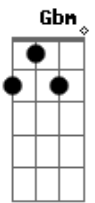

© ukulele-chords.com