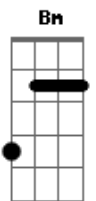

© ukulele-chords.com