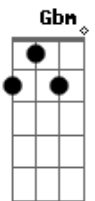

Miguel Araújo - Desdita

Tom: D

Intro: D Bm G A
D Gbm G A

D Bm
Ouvi da minha desdita
G A
Certo dia em que eu passei
D Gbm
Numa ruela tão estreita
G A B
Que onde fica eu já nem sei
Bm Gbm
Calhou de estar à janela
G A
Nesse dia, àquela hora
D Bm
A criatura tão bela
G A
Que naquela casa mora
(D Gbm G A)

D Bm
Delicada de cintura
G A
E com setas no olhar
D Gbm
Ao ver a minha figura
G A B
Sorriu e mandou-me entrar
Bm Gbm
Nesse dia à mesma hora
G A
Não chegou pelo jantar
D Bm
O fiador da cidade
G A
E lá o foram procurar
(D Gbm G A)

[Final] D Bm G A
D Gbm G A
D

Acordes

© ukulele-chords.com

© ukulele-chords.com

© ukulele-chords.com

© ukulele-chords.com

© ukulele-chords.com

© ukulele-chords.com