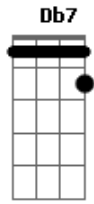

© ukulele-chords.com