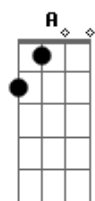

Miguel Araújo - Cidade Grande (Canção de Acordar)

Tom: **A**

Dedilhado da introdução e da primeira quadra:

Segunda quadra:

A **A**
Secam as camisas
A **Dbm7**
Do bom cidadão
Gbm **Dbm7**
Os letreiros gritam
Bm **E**
Toda a informação

A **A**
Cantam as buzinas
A **Dbm7**
Canções de acordar
Gbm **Dbm7**
Anjos e vampiros
Bm **A**
Já se vão deitar

Dm **G7** **C7** **F**
Dobram os sinos por quem já lá vai
Fm **Eb7** **E7** **Db7** **Gbm**
Brincam meninos ao colo do pai
Dm **A**
Quem cai, quem cai?
(Passagem) **A**
No canto do pregão. quem cai?

Passagem:

Acordes