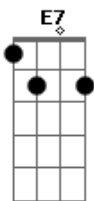

© ukulele-chords.com