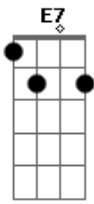

© ukulele-chords.com