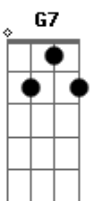

© ukulele-chords.com