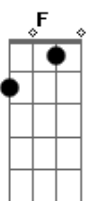

© ukulele-chords.com

© ukulele-chords.com