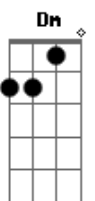

© ukulele-chords.com