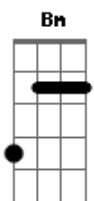

© ukulele-chords.com