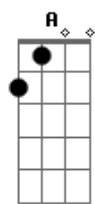

Miguel Araújo - Cidade Grande (Canção de Acordar)

Tom: **A**

Dedilhado da introdução e da primeira quadra:

Segunda quadra:

A **A**
Secam as camisas
A **Dbm7**
Do bom cidadão
Gbm **Dbm7**
Os letreiros gritam
Bm **E**
Toda a informação

A **A**
Cantam as buzinas
A **Dbm7**
Canções de acordar
Gbm **Dbm7**
Anjos e vampiros
Bm **A**
Já se vão deitar

Dm **G7** **C7** **F**
Dobram os sinos por quem já lá vai
Fm **Eb7** **E7** **Db7** **Gbm**
Brincam meninos ao colo do pai
Dm **A**
Quem cai, quem cai?
(Passagem) **A**
No canto do pregão. quem cai?

Passagem:

Acordes