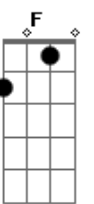

© ukulele-chords.com

© ukulele-chords.com