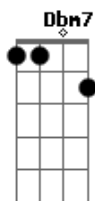

© ukulele-chords.com