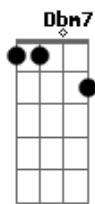

© ukulele-chords.com