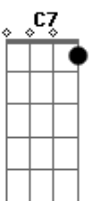

© ukulele-chords.com