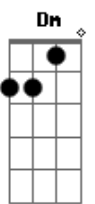

© ukulele-chords.com