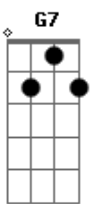

© ukulele-chords.com