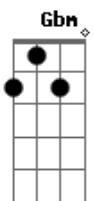

© ukulele-chords.com