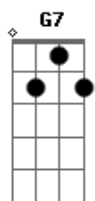

© ukulele-chords.com