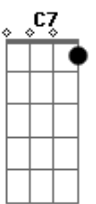

© ukulele-chords.com