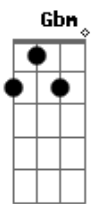

© ukulele-chords.com