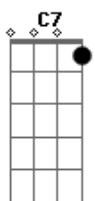

© ukulele-chords.com