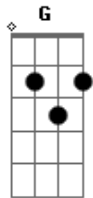

© ukulele-chords.com

© ukulele-chords.com