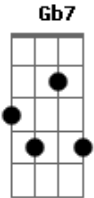

© ukulele-chords.com