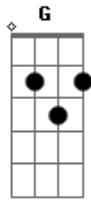

© ukulele-chords.com

© ukulele-chords.com