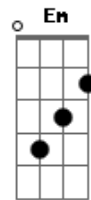

Miguel Araújo - Cantiga de Embalar Jovens Adultos

Tom: **D**

D **G** **A** **G D**
 Quando a vida chega sem pedir licença
Bm **Em** **A** **D**
 E o tempo é uma doença e a noite dói

D **G** **A** **G D**
 Se a vida te chama, Faz ouvidos moucos
Bm **Em**
 Neste mundo de loucos
G **Gb7** **Bm** **Em** **A** **D**
 Já não é pra ti, já não é pra ti

Bm **A** **G** **D->Bm**
 Dorme pequenino, embala o teu sono
G **D** **Bm**
 Que a mãezinha já não vem
Em **G** **A** **D**

E o João Pestana também não

Quando neste mundo parece mais velho
 Nem o próprio espelho te reconheceu

Quando os teus planos não bateram certo
 Convém ter por perto alguma canção
 A tua canção

Bm **A** **G** **D->Bm**
 Vamos homenzinho desperta o teu sono
G **D** **Bm**
 Já é quase de manhã
Em **G** **A** **D**
 e tu mataste o Peter Pan

Dorme pequenino, embala o teu sono
 Que a mãezinha já não vem
 E o João Pestana também não

Acordes

© ukulele-chords.com

© ukulele-chords.com

© ukulele-chords.com

© ukulele-chords.com

© ukulele-chords.com

© ukulele-chords.com