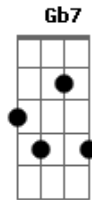

Miguel Araújo - Cantiga de Embalar Jovens Adultos

Tom: **D**

D **G** **A** **G D**
 Quando a vida chega sem pedir licença
Bm **Em** **A** **D**
 E o tempo é uma doença e a noite dói

D **G** **A** **G D**
 Se a vida te chama, Faz ouvidos moucos
Bm **Em**
 Neste mundo de loucos
G **Gb7** **Bm** **Em** **A** **D**
 Já não é pra ti, já não é pra ti

Bm **A** **G** **D->Bm**
 Dorme pequenino, embala o teu sono
G **D** **Bm**
 Que a mãezinha já não vem
Em **G** **A** **D**

E o João Pestana também não

Quando neste mundo parece mais velho
 Nem o próprio espelho te reconheceu

Quando os teus planos não bateram certo
 Convém ter por perto alguma canção
 A tua canção

Bm **A** **G** **D->Bm**
 Vamos homenzinho desperta o teu sono
G **D** **Bm**
 Já é quase de manhã
Em **G** **A** **D**
 e tu mataste o Peter Pan

Dorme pequenino, embala o teu sono
 Que a mãezinha já não vem
 E o João Pestana também não

Acordes

© ukulele-chords.com

© ukulele-chords.com

© ukulele-chords.com

© ukulele-chords.com

© ukulele-chords.com

© ukulele-chords.com