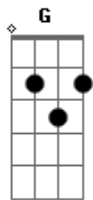

Miguel Araújo - Cantiga de Embalar Jovens Adultos

Tom: **D**

D **G** **A** **G D**
Quando a vida chega sem pedir licença
Bm **Em** **A** **D**

E o tempo é uma doença e a noite dói

D **G** **A** **G D**
Se a vida te chama, Faz ouvidos moucos
Bm **Em**

E o João Pestana também não

Quando neste mundo parece mais velho
Nem o próprio espelho te reconheceu

Quando os teus planos não bateram certo
Convém ter por perto alguma canção
A tua canção

Bm **A** **G** **D->Bm**
Vamos homenzinho desperta o teu sono

G **D** **Bm**
Já é quase de manhã

Em **G** **A** **D**
e tu mataste o Peter Pan

Dorme pequenino, embala o teu sono
Que a mãezinha já não vem
E o João Pestana também não

Acordes

© ukulele-chords.com

© ukulele-chords.com