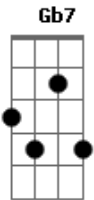

© ukulele-chords.com