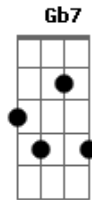

© ukulele-chords.com