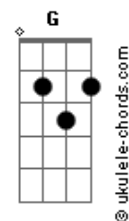

Midian Nascimento - Choro de Sertânia

tom:

Em

Em Bm Em

Sobrevivente, atente o Sol

Em Bm Em

Que despertou calado

Am Bm C

Sem piedade em si só

Am C B7

Maltratou o chão rachado

Em Bm Em

Busca remanescente

Em Bm Em

Traz ela em teu balaio

Am Bm C

Tira a sujeira e o pó

Am C B7

Nos dedos teus inchados

Em Bm

Acordes

Quem lhe imputou

C B7

Tamanha sofridão

C G

Tamanha solidão

C B7

Cercada de sertão?

Em Bm

Quem lhe mutou

C B7

E cortou seu refrão?

C G

Lhe tirou a canção

C B7

E agora só restou

Em

O lamento

[Final] Gm Cm D7