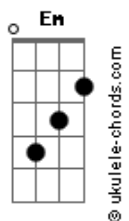

Midian Nascimento - Choro de Sertânia

tom:

Em

Em Bm Em

Sobrevivente, atente o Sol

Em Bm Em

Que despertou calado

Am Bm C

Sem piedade em si só

Am C B7

Maltratou o chão rachado

Em Bm Em

Busca remanescente

Em Bm Em

Traz ela em teu balaio

Am Bm C

Tira a sujeira e o pó

Am C B7

Nos dedos teus inchados

Em Bm

Acordes

Quem lhe imputou

C B7

Tamanha sofridão