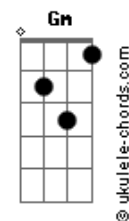

Midian Nascimento - Choro de Sertânia

tom:

Em

Em Bm Em

Sobrevivente, atente o Sol

Em Bm Em

Que despertou calado

Am Bm C

Sem piedade em si só

Am C B7

Maltratou o chão rachado

Em Bm Em

Busca remanescente

Em Bm Em

Traz ela em teu balaio

Am Bm C

Tira a sujeira e o pó

Am C B7

Nos dedos teus inchados

Em Bm

Acordes

Quem lhe imputou

C B7

Tamanha sofridão

C G

Tamanha solidão

C B7

Cercada de sertão?

Em Bm

Quem lhe mutou

C B7

E cortou seu refrão?

C G

Lhe tirou a canção

C B7

E agora só restou

Em

O lamento

[Final] Gm Cm D7