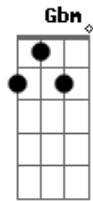

# Midian Lima - Olharei Para o Alto

Tom: Bb  
Intro: E Dbm Gbm Am

E Dbm A Gbm  
Am  
Mesmo na tribulação, posso não ver a tua mão, mais sei que posso confiar

Em Deus eu posso descansar  
E Dbm Gbm  
Mesmo vendo tudo se acabar, sei que nada vai me faltar  
Am E  
Lá do alto vem à provisão, o meu milagre está em suas mãos

Dbm  
Eu olharei para o alto, de onde vem socorro  
Gbm Am  
E é firme na rocha, que eu terei vitória  
E Dbm  
Eu olharei para o céu, de onde vem a benção  
Gbm A E B7 E  
Terei o testemunho, e contarei ao mundo q tu és meu Deus

## Acordes

Am  
© ukulele-chords.com

Bbn  
© ukulele-chords.com

Bb  
© ukulele-chords.com

E  
© ukulele-chords.com

Dbm  
© ukulele-chords.com

Gbm  
© ukulele-chords.com

A  
© ukulele-chords.com