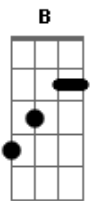

B
© ukulele-chords.com