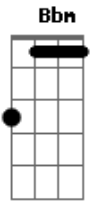

Bbn
© ukulele-chords.com