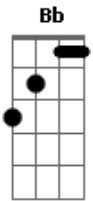

Bb
© ukulele-chords.com