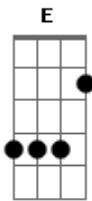

# Midian Lima - Olharei Para o Alto

Tom: Bb  
Intro: E Dbm Gbm Am

E Dbm A Gbm  
Am  
Mesmo na tribulação, posso não ver a tua mão, mais sei que posso confiar

Em Deus eu posso descansar  
E Dbm Gbm  
Mesmo vendo tudo se acabar, sei que nada vai me faltar  
Am E  
Lá do alto vem à provisão, o meu milagre está em suas mãos

Dbm  
Eu olharei para o alto, de onde vem socorro  
Gbm Am  
E é firme na rocha, que eu terei vitória  
E Dbm  
Eu olharei para o céu, de onde vem a benção  
Gbm A E B7 E  
Terei o testemunho, e contarei ao mundo q tu és meu Deus

[Solo] E Dbm Gb Am

A E  
Quando a minha força se esgotar, e tudo em mim desmoronar  
Gb Am E  
Então olharei para ti, e confiarei em seu amor  
A  
E Quando o vento então soprar  
E  
Eu sei que em ti vou me firmar  
Gb Am B C7 Bb  
Então confiarei em ti e na promessa que fez a mim, a mim  
F Dm  
Eu olharei para o alto, de onde vem socorro  
Gm Bbm Eb  
E é firme na rocha, que eu terei vitória  
F Dm Cm F7  
Eu olharei para o céu, de onde vem a minha benção  
Bbm F Gm Bb F C  
Terei o testemunho, e contarei ao mundo q tu és meu Deus

## Acordes

Am  
© ukulele-chords.com

Bbn  
© ukulele-chords.com

Bb  
© ukulele-chords.com

E  
© ukulele-chords.com

Dbm  
© ukulele-chords.com

Gbm  
© ukulele-chords.com

A  
© ukulele-chords.com