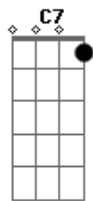

# Midian Lima - Olharei Para o Alto

Tom: Bb  
Intro: E Dbm Gbm Am

E Dbm A Gbm  
Am  
Mesmo na tribulação, posso não ver a tua mão, mais sei que posso confiar

Em Deus eu posso descansar  
E Dbm Gbm  
Mesmo vendo tudo se acabar, sei que nada vai me faltar  
Am E  
Lá do alto vem à provisão, o meu milagre está em suas mãos

Dbm  
Eu olharei para o alto, de onde vem socorro  
Gbm Am  
E é firme na rocha, que eu terei vitória  
E Dbm  
Eu olharei para o céu, de onde vem a benção  
Gbm A E B7 E  
Terei o testemunho, e contarei ao mundo q tu és meu Deus

Em  
© ukulele-chords.com

B7  
© ukulele-chords.com

Gb  
© ukulele-chords.com

B  
© ukulele-chords.com

C7  
© ukulele-chords.com

F  
© ukulele-chords.com

Dm  
© ukulele-chords.com

Gm  
© ukulele-chords.com