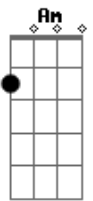

Midian Lima - Olharei Para o Alto

Tom: Bb
Intro: E Dbm Gbm Am

E Dbm A Gbm
Am
Mesmo na tribulação, posso não ver a tua mão, mais sei que posso confiar

Em Deus eu posso descansar
E Dbm Gbm
Mesmo vendo tudo se acabar, sei que nada vai me faltar
Am E
Lá do alto vem à provisão, o meu milagre está em suas mãos

Dbm
Eu olharei para o alto, de onde vem socorro
Gbm Am
E é firme na rocha, que eu terei vitória
E Dbm
Eu olharei para o céu, de onde vem a benção
Gbm A E B7 E
Terei o testemunho, e contarei ao mundo q tu és meu Deus

[Solo] E Dbm Gb Am

A E
Quando a minha força se esgotar, e tudo em mim desmoronar
Gb Am E
Então olharei para ti, e confiarei em seu amor
A
E Quando o vento então soprar
E
Eu sei que em ti vou me firmar
Gb Am B C7 Bb
Então confiarei em ti e na promessa que fez a mim, a mim
F Dm
Eu olharei para o alto, de onde vem socorro
Gm Bbm Eb
E é firme na rocha, que eu terei vitória
F Dm Cm F7
Eu olharei para o céu, de onde vem a minha benção
Bbm F Gm Bb F C
Terei o testemunho, e contarei ao mundo q tu és meu Deus

[Final] F Bb Dm G7 Bbm F

Acordes

Am
© ukulele-chords.com