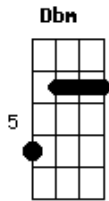

Dbm
© ukulele-chords.com