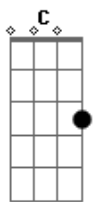

C
© ukulele-chords.com