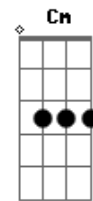

Cm
© ukulele-chords.com