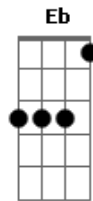

# Midian Lima - Olharei Para o Alto

Tom: Bb  
Intro: E Dbm Gbm Am

E Dbm A Gbm  
Am  
Mesmo na tribulação, posso não ver a tua mão, mais sei que posso confiar

Em Deus eu posso descansar  
E Dbm Gbm  
Mesmo vendo tudo se acabar, sei que nada vai me faltar  
Am E  
Lá do alto vem à provisão, o meu milagre está em suas mãos

Dbm  
Eu olharei para o alto, de onde vem socorro  
Gbm Am  
E é firme na rocha, que eu terei vitória  
E Dbm  
Eu olharei para o céu, de onde vem a benção  
Gbm A E B7 E  
Terei o testemunho, e contarei ao mundo q tu és meu Deus

[Solo] E Dbm Gb Am

A E  
Quando a minha força se esgotar, e tudo em mim desmoronar  
Gb Am E  
Então olharei para ti, e confiarei em seu amor  
A  
E Quando o vento então soprar  
E  
Eu sei que em ti vou me firmar  
Gb Am B C7 Bb  
Então confiarei em ti e na promessa que fez a mim, a mim  
F Dm  
Eu olharei para o alto, de onde vem socorro  
Gm Bbm Eb  
E é firme na rocha, que eu terei vitória  
F Dm Cm F7  
Eu olharei para o céu, de onde vem a minha benção  
Bbm F Gm Bb F C  
Terei o testemunho, e contarei ao mundo q tu és meu Deus

Em  
© ukulele-chords.com

B7  
© ukulele-chords.com

Gb  
© ukulele-chords.com

B  
© ukulele-chords.com

C7  
© ukulele-chords.com

F  
© ukulele-chords.com

Dm  
© ukulele-chords.com

Gm  
© ukulele-chords.com