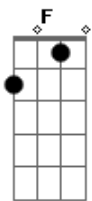

# Midian Lima - Olharei Para o Alto

Tom: Bb  
Intro: E Dbm Gbm Am

E Dbm A Gbm  
Am  
Mesmo na tribulação, posso não ver a tua mão, mais sei que posso confiar

Em Deus eu posso descansar  
E Dbm Gbm  
Mesmo vendo tudo se acabar, sei que nada vai me faltar  
Am E  
Lá do alto vem à provisão, o meu milagre está em suas mãos

Dbm  
Eu olharei para o alto, de onde vem socorro  
Gbm Am  
E é firme na rocha, que eu terei vitória  
E Dbm  
Eu olharei para o céu, de onde vem a benção  
Gbm A E B7 E  
Terei o testemunho, e contarei ao mundo q tu és meu Deus

Em  
© ukulele-chords.com

B7  
© ukulele-chords.com

Gb  
© ukulele-chords.com

B  
© ukulele-chords.com

C7  
© ukulele-chords.com

F  
© ukulele-chords.com

Dm  
© ukulele-chords.com

Gm  
© ukulele-chords.com