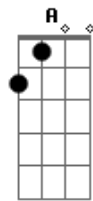

A
© ukulele-chords.com