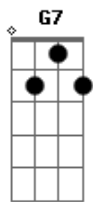

# Midian Lima - Olharei Para o Alto

Tom: Bb  
Intro: E Dbm Gbm Am

E Dbm A Gbm  
Am  
Mesmo na tribulação, posso não ver a tua mão, mais sei que posso confiar

Em Deus eu posso descansar  
E Dbm Gbm  
Mesmo vendo tudo se acabar, sei que nada vai me faltar  
Am E  
Lá do alto vem à provisão, o meu milagre está em suas mãos

Dbm  
Eu olharei para o alto, de onde vem socorro  
Gbm Am  
E é firme na rocha, que eu terei vitória  
E Dbm  
Eu olharei para o céu, de onde vem a benção  
Gbm A E B7 E  
Terei o testemunho, e contarei ao mundo q tu és meu Deus

Eb  
© ukulele-chords.com

Cm  
© ukulele-chords.com

F7  
© ukulele-chords.com

C  
© ukulele-chords.com

G7  
© ukulele-chords.com