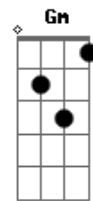

# Midian Lima - Olharei Para o Alto

Tom: Bb  
Intro: E Dbm Gbm Am

E Dbm A Gbm  
Am  
Mesmo na tribulação, posso não ver a tua mão, mais sei que posso confiar

Em Deus eu posso descansar  
E Dbm Gbm  
Mesmo vendo tudo se acabar, sei que nada vai me faltar  
Am E  
Lá do alto vem à provisão, o meu milagre está em suas mãos

Dbm  
Eu olharei para o alto, de onde vem socorro  
Gbm Am  
E é firme na rocha, que eu terei vitória  
E Dbm  
Eu olharei para o céu, de onde vem a benção  
Gbm A E B7 E  
Terei o testemunho, e contarei ao mundo q tu és meu Deus

Em  
© ukulele-chords.com

B7  
© ukulele-chords.com

Gb  
© ukulele-chords.com

B  
© ukulele-chords.com

C7  
© ukulele-chords.com

F  
© ukulele-chords.com

Dm  
© ukulele-chords.com

Gm  
© ukulele-chords.com