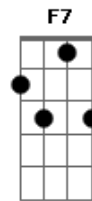

F7
© ukulele-chords.com