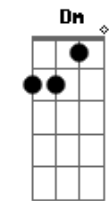

Dm
© ukulele-chords.com