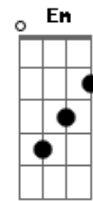

# Midian Lima - Olharei Para o Alto

Tom: Bb  
Intro: E Dbm Gbm Am

E Dbm A Gbm  
Am  
Mesmo na tribulação, posso não ver a tua mão, mais sei que posso confiar

Em Deus eu posso descansar  
E Dbm Gbm  
Mesmo vendo tudo se acabar, sei que nada vai me faltar  
Am E  
Lá do alto vem à provisão, o meu milagre está em suas mãos

Dbm  
Eu olharei para o alto, de onde vem socorro  
Gbm Am  
E é firme na rocha, que eu terei vitória  
E Dbm  
Eu olharei para o céu, de onde vem a benção  
Gbm A E B7 E  
Terei o testemunho, e contarei ao mundo q tu és meu Deus

[Solo] E Dbm Gb Am

A E  
Quando a minha força se esgotar, e tudo em mim desmoronar  
Gb Am E  
Então olharei para ti, e confiarei em seu amor  
A  
E Quando o vento então soprar  
E  
Eu sei que em ti vou me firmar  
Gb Am B C7 Bb  
Então confiarei em ti e na promessa que fez a mim, a mim  
F Dm  
Eu olharei para o alto, de onde vem socorro  
Gm Bbm Eb  
E é firme na rocha, que eu terei vitória  
F Dm Cm F7  
Eu olharei para o céu, de onde vem a minha benção  
Bbm F Gm Bb F C  
Terei o testemunho, e contarei ao mundo q tu és meu Deus

## Acordes

Am  
© ukulele-chords.com

Bbn  
© ukulele-chords.com

Bb  
© ukulele-chords.com

E  
© ukulele-chords.com

Dbm  
© ukulele-chords.com

Gbm  
© ukulele-chords.com

A  
© ukulele-chords.com