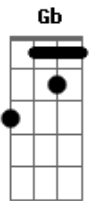

Gb
© ukulele-chords.com