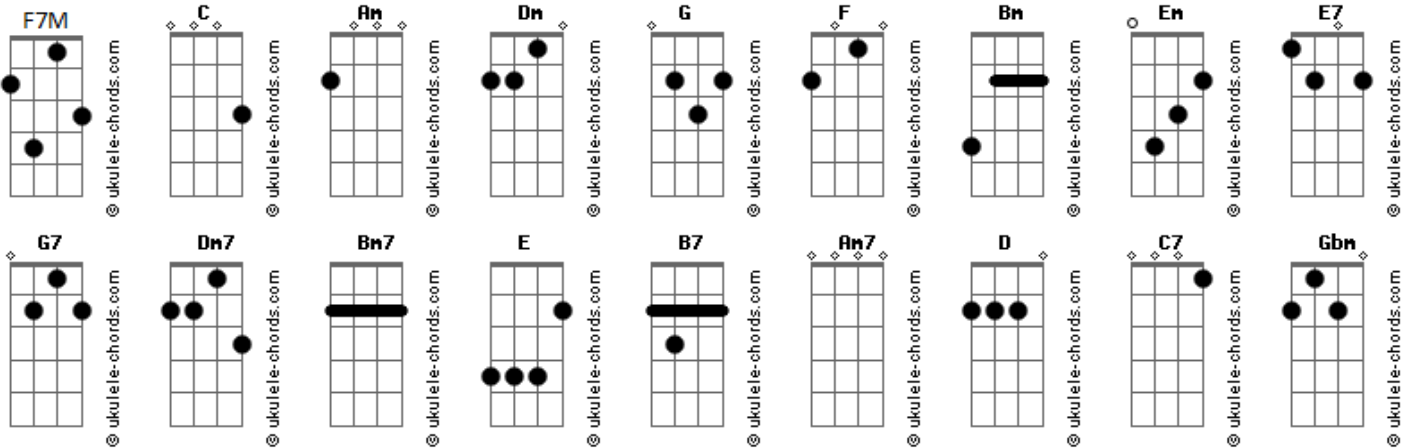

Midian Lima - Jesus, Meu Guia É (part. Jairo Bonfim, Jozyanne e André Leono)

tom:

Intro: Am Dm G C F Dm Bm Em E7

Am Dm
Jesus meu guia é
G7 C
Amigo e protetor
F C Dm
Ele é o meu bom pastor
G Bm E7
E quando eu sentir temor
Bm E7 Am
Nele confiarei

[Refrão]

F G
Nele confiarei
C F Dm7
Fraco sou, mas Deus me dá
Bm7 E
Seu poder, seu amor

[Primeira Parte]

Am Dm
Jesus meu guia é
G C
Amigo e protetor
F Dm
Ele é o meu bom pastor
Bm E7
E quando eu sentir temor

[Refrão]

Am F
Nele confiarei (Jesus meu guia é)
G C F
Nele confiarei (amigo e protetor, Ele é)
Am Dm
Fraco sou mas Deus me dá (o meu bom pastor)
Bm E7
Seu poder seu amor (e quando eu sentir temor)
Am
Nele confiarei

F Am G
Nele confiarei
C F Dm
Fraco sou mas Deus me dá
B7 E7
Seu poder seu amor
(Am7 Dm7 G7 C)
(F7M D Am7 Dm7 C Bm7 E)

Am Dm
Jesus meu guia é
G7 C
Amigo e protetor
C7 F Dm
Ele é o meu bom pastor
Bm E7
E quando eu sentir temor

[Refrão]

Bm E7 Am F
Nele confiarei (Jesus meu guia é)
G C F
Nele confiarei (amigo e protetor, Ele é)
Dm
Fraco sou mas Deus me dá (o meu bom pastor)
Bm E7
Seu poder seu amor (e quando eu sentir temor)
Gbm E7 Am
Nele confiarei
F Am G
Nele confiarei (Nele confiarei!)
C F C Dm
Fraco sou mas Deus me dá
(Fraco sou, fraco sou, mas Deus me dá!)
B E
Seu poder seu amor
Gbm E7 Am
Nele confiarei
F Am G
Nele confiarei
C F Dm
Fraco sou mas Deus me dá
Bm Em
Seu poder seu amor
(Am)

Acordes