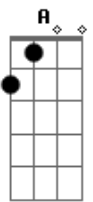

[Refrão]

C
Apesar del tiempo te mantengo viva
Em
Lucho conmigo con mi corazon
Dm F
Es una agonía que puedas abrazar a otro
G
Y ese no ser yo
C
Apesar del tiempo mientras no te olvido
Em Dm
Amo el silencio en la soledad, hoy me siento triste
F C
Despues de haberte amado tanto jamas te puedo perdonar
C Dm
Yo que te habia dado todo el mundo mio
Dm F G
Desatando todo el fuego que no habia sentido
Am D
Despues de darte amor vino el castigo
C G
Despues de ser amantes hoy eres mi enemiga
Am D
Por que fuiste tan cruel tan enbustera

C Gm C Gm
Si yo te di mi beso mi amor que fue sincero
C
Apesar del tiempo te mantengo viva
Em
Lucho conmigo con mi corazon
Dm F
Es una agonía que puedas abrazar a otro
G
Y ese no ser yo
C
Apesar del tiempo mientras no te olvido
Em Dm
Amo el silencio en la soledad, hoy me siento triste
F C Ab
Despues de haberte amado tanto jamas te puedo perdonar
Ab C
Buscaste el placer sin dar amor sin dar el alma
Ab C G A
Tienes que aprender amar, tienes que cambiar

D
Apesar del tiempo te mantengo viva
Gbm
Lucho conmigo con mi corazon
Em G
Es una agonía que puedas abrazar a otro
G
Y ese no ser yo
D
Apesar del tiempo mientras no te olvido
Gbm Em
Amo en silencio en la soledad, hoy me siento triste
Ab G A D
Despues de haberte amado tanto jamas te puedo perdonar
(Gbm Em G A D)
D
Apesar del tiempo te mantengo viva
Gbm
Lucho conmigo con mi corazon
E G
Es una agonía que puedas abrazar a otro
A D
Y ese no ser yo no, no, no

Acordes

© ukulele-chords.com