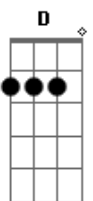

© ukulele-chords.com