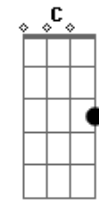

© ukulele-chords.com