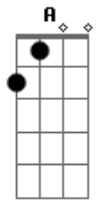

© ukulele-chords.com