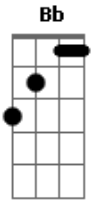

© ukulele-chords.com