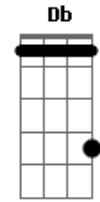

© ukulele-chords.com