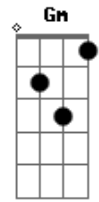

© ukulele-chords.com