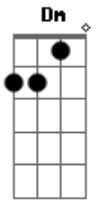

© ukulele-chords.com