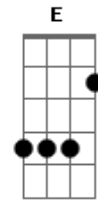

© ukulele-chords.com